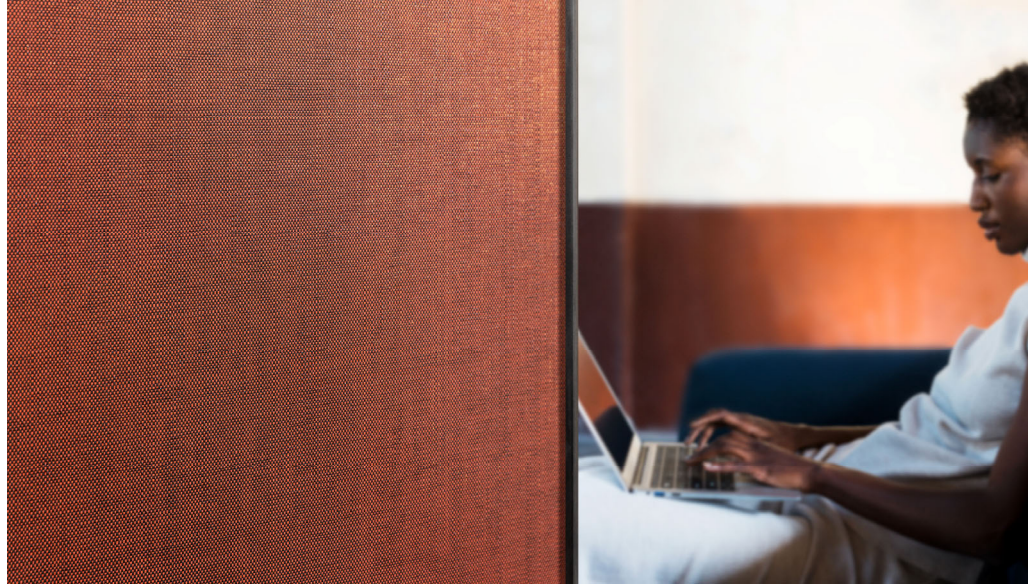

O revestimento de parede Meteor Xorel® da Vescom estende a sua paleta a 61 cores

Uma variedade de escolhas alcança sustentabilidade e durabilidade superior

Comunicado de imprensa

Deurne, setembro2021

Uma das texturas mais vendidas da coleção de revestimento mural na Xorel® da Vescom, Meteor toma uma direção completamente diferente ao quase duplicar a sua paleta de cores. A oferta, que já era extensa, agora dispõe de 61 opções, acrescentando outro aspeto a um produto já de si, único.

base perfeita com um aspeto característico

Com uma base perfeita, Meteor apresenta uma textura de tecelagem simples, composto por finos fios de polietileno, que definem a gama de produtos da Xorel® e dão ao material o seu lustre inconfundivelmente luxuoso. «Para além do seu aspeto único, o alto desempenho e o baixo impacto ambiental do Meteor, fazem dele um produto incomparável para a atualidade.» Certified Cradle to Cradle® Silver – uma garantia da sua circularidade – Meteor é inacreditavelmente forte e duradouro, atingindo o maior nível de retardamento de chama na gama Xorel®.

revestimento de parede Xorel® – padrão Meteor

higiene e facilidade de limpeza superiores

Mesmo nas zonas de maior exposição, o revestimento mural Xorel® é extremamente resistente ao desgaste. Xorel® não é apenas um revestimento mural impermeável e resistente a manchas - também foi concebido para se submeter aos mais rigorosos métodos de limpeza e pode até ser desinfetado com álcool. Estas propriedades de alto desempenho são incorporadas no próprio fio, o que significa que não se aplicam acabamentos, revestimentos ou produtos químicos ao produto final. Estas qualidades tornam-no ideal para os ambientes e espaços de trabalho atuais, tão orientados para o bem-estar. Spas e ginásios, por exemplo, podem beneficiar da impermeabilidade de Meteor, bem como, do facto de ser fácil de limpar e desinfetar.