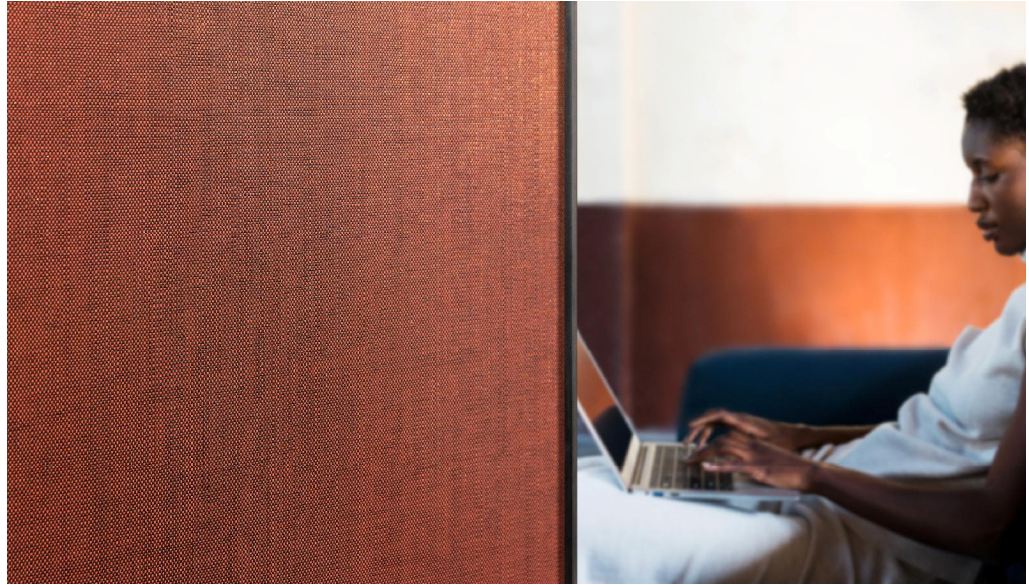

schering en inslag van het materiaal een subtiel of uitgesproken tweekleurig effect. Hetzelfde geldt voor de speciale opaalglans die kenmerkend is voor Meteor: het geweven polyethyleengaren ziet er in bepaalde tinten hypermodern uit, terwijl de onregelmatige textuur in andere kleuren een natuurlijk ogend resultaat oplevert.

Xorel® textiel wandbekleding – dessin Meteor

onovertroffen hygiëne en reinigbaarheid

Zelfs in drukbezochte ruimtes is Xorel® wandbekleding uitermate slijtvast. Xorel® wandbekleding is niet alleen waterafstotend en vlekbestendig, het is ook ontworpen om bestand te zijn tegen de meest intensieve reiniging en kan zelfs met alcohol worden gedesinfecteerd. Deze hoogwaardige eigenschappen zijn geïntegreerd in het garen zelf, wat betekent dat er geen afwerkingen, coatings of chemicaliën op het eindproduct worden aangebracht. Dankzij deze eigenschappen is deze wandbekleding ideaal voor hedendaagse wellness-gerichte omgevingen en werkruimten. Spa's en fitnessclubs, bijvoorbeeld, kunnen profiteren van de waterafstotende en eenvoudig reinigbare en desinfecteerbare eigenschappen van Meteor. Wellness op het werk wordt ook steeds belangrijker, en Meteor kan dergelijke ruimtes ondersteunen met mensgerichte dessins in warme, uitnodigende kleuren. Kantoren van de toekomst worden huiselijke werkomgevingen waarin meerdere functies op één plek worden samengebracht. Meteor kan worden gebruikt om deze verschillende gebieden te onderscheiden door middel van diverse tinten.