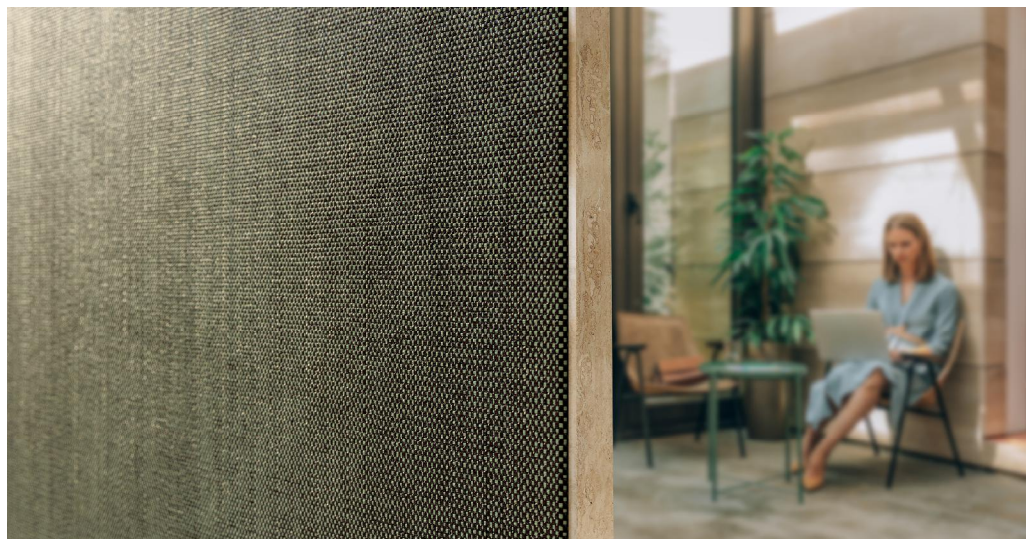

schering en inslag van het materiaal een subtiel of uitgesproken tweekleurig effect. Hetzelfde geldt voor de speciale opaalglans die kenmerkend is voor Meteor: het geweven polyethyleengaren ziet er in bepaalde tinten hypermodern uit, terwijl de onregelmatige textuur in andere kleuren een natuurlijk ogend resultaat oplevert.

onovertroffen hygiëne en reinigbaarheid

Zelfs in drukbezochte ruimtes is Xorel® wandbekleding uitermate slijtvast. Xorel® wandbekleding is niet alleen waterafstotend en vlekbestendig, het is ook ontworpen om bestand te zijn tegen de meest intensieve reiniging en kan zelfs met alcohol worden gedesinfecteerd. Deze hoogwaardige eigenschappen zijn geïntegreerd in het garen zelf, wat betekent dat er geen afwerkingen, coatings of chemicaliën op het eindproduct worden aangebracht. Dankzij deze eigenschappen is deze wandbekleding ideaal voor hedendaagse wellness-gerichte omgevingen en werkruimten. Spa's en fitnessclubs, bijvoorbeeld, kunnen profiteren van de waterafstotende en eenvoudig reinigbare en desinfecteerbare eigenschappen van Meteor. Wellness op het werk wordt ook steeds belangrijker, en Meteor kan dergelijke ruimtes ondersteunen met mensgerichte dessins in warme, uitnodigende kleuren. Kantoren van de toekomst worden huiselijke werkomgevingen waarin meerdere functies op één plek worden samengebracht. Meteor kan worden gebruikt om deze verschillende gebieden te onderscheiden door middel van diverse tinten.