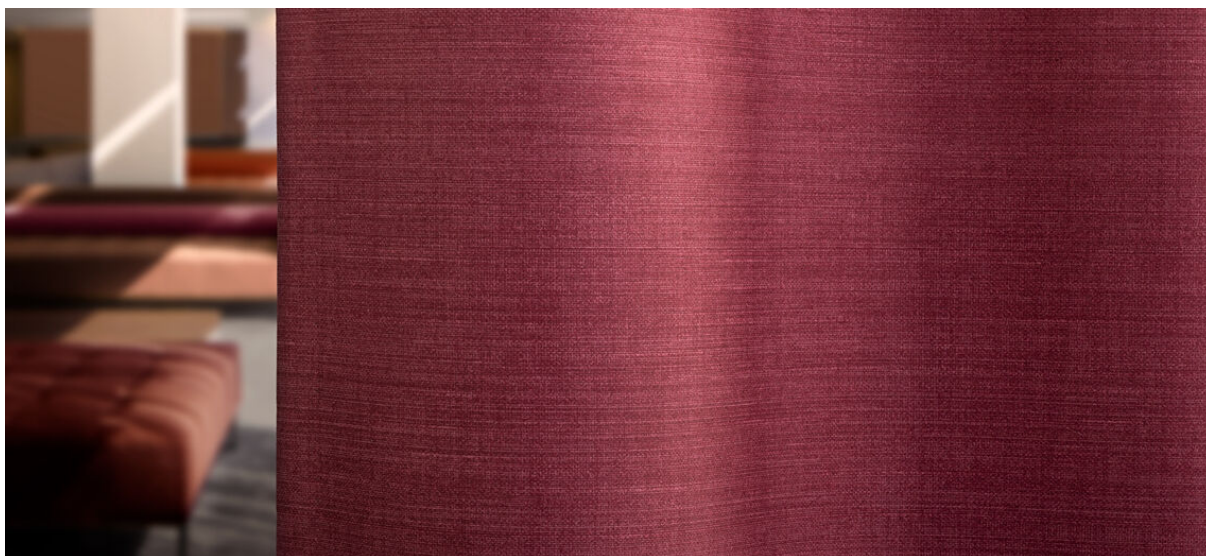

# sotra

8070.01 - 8070.24

binder  
curtain

descripción  
**tela para cortinas de aspecto de seda natural, con efecto de oscurecimiento**

composición  
**100% flame retardant polyester acrylic coating**

ancho  
**± 283 cm, ± 111 inches**