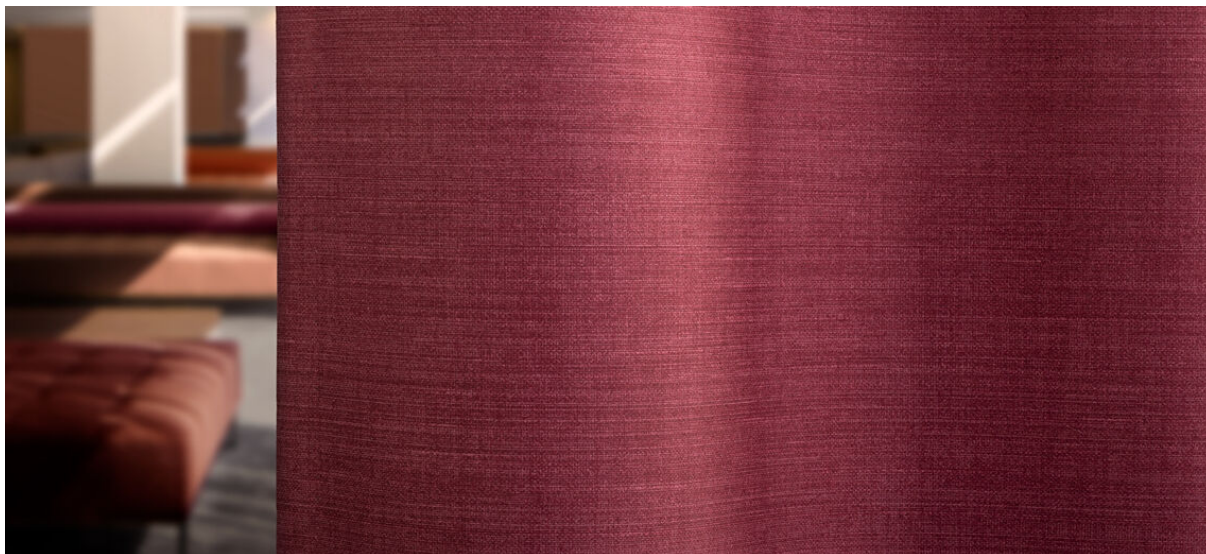

sotra

8070.01 - 8070.24

binder
curtain

omschrijving
klassieke black out met zijde optiek

samenstelling
100% flame retardant polyester acrylic coating

breedte
± 283 cm, ± 111 inches

gewicht
± 778 gr/m¹, ± 25 oz/yd¹ fabrics