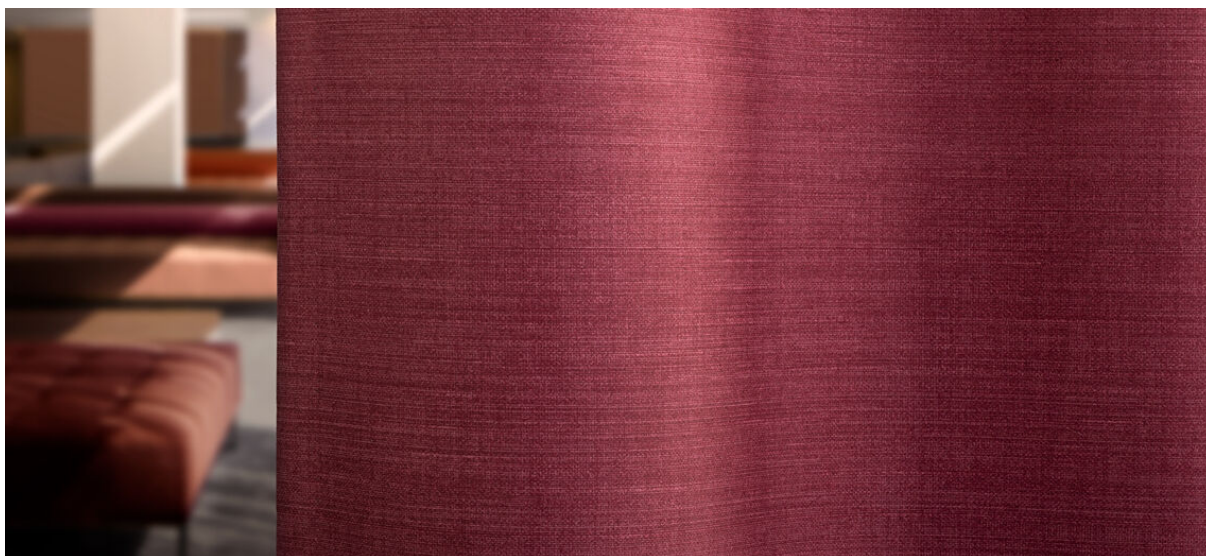

sotra

8070.01 - 8070.24

binder
curtain

opis
tkanina zasłonowa o naturalnym,
jedwabnym wygładzie, zaciemniająca

skład
100% flame retardant polyester acrylic
coating

szerokość
± 283 cm, ± 111 inches

gramatura
± 778 gr/m¹, ± 25 oz/yd¹ fabrics