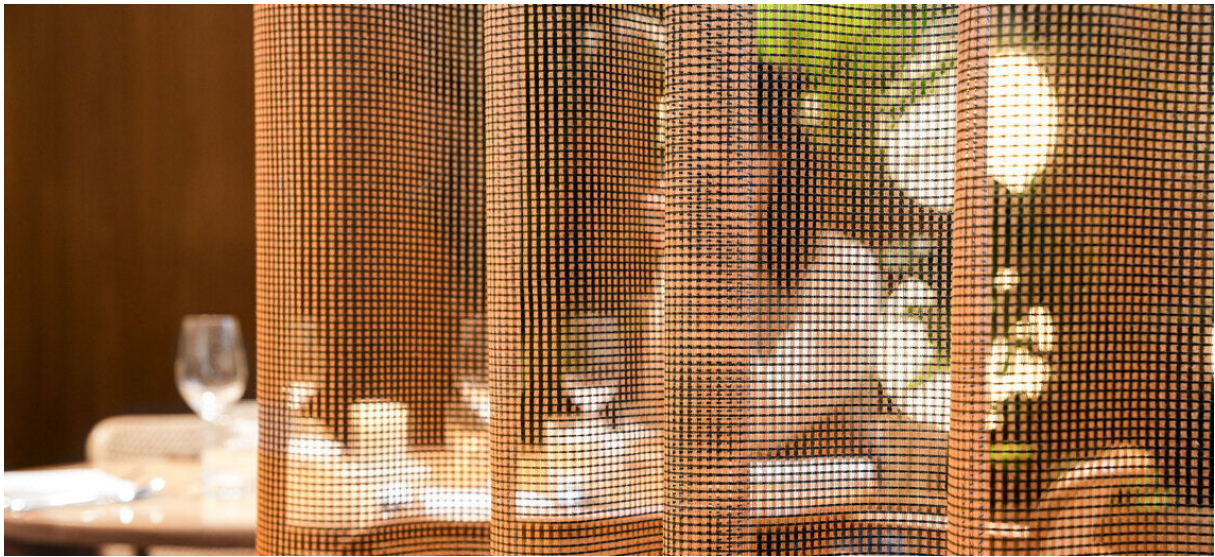

teon

8085.01 - 8085.12

binder
curtain
sheer/transparent

descripción
tejido de cortina suave de dos tonos de suelo a techo en una construcción de cuadrícula abierta a gran escala

composición
100% polyester FR

ancho
± 306 cm, ± 121 inches

peso
± 214 gr/m¹, ± 7 oz/yd¹ fabrics

confort visual & térmico
EN 410/EN 14501

combustión retardada
EN 13773, class 1
BS 5867-2, type C
NF P 92 / 503 - 507, M1
DIN 4102, B1
UNI VF 8456-8457, classe 1
IMO 2010 FTP part 7
NFPA 701
CAN/ULC S109