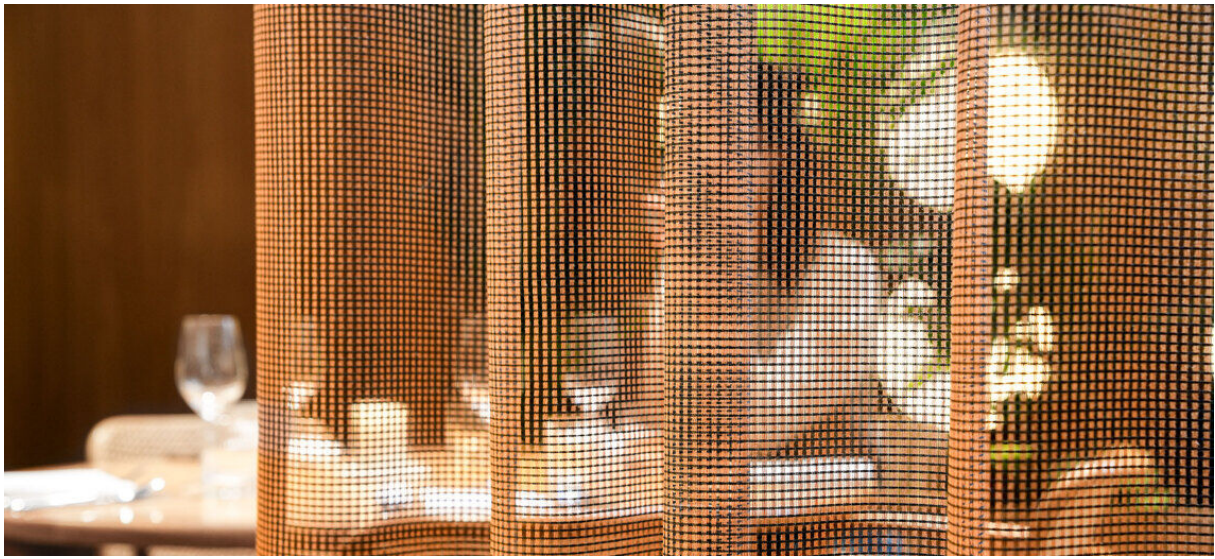

teon

8085.01 - 8085.12

binder
curtain
sheer/transparent

描述
粗犷开放网格结构的柔软双色调窗帘织物

组成
100% polyester FR

宽度
± 306 cm, ± 121 inches

重量
± 214 gr/m², ± 7 oz/yd² fabrics

温度及视觉舒适度
EN 410/EN 14501