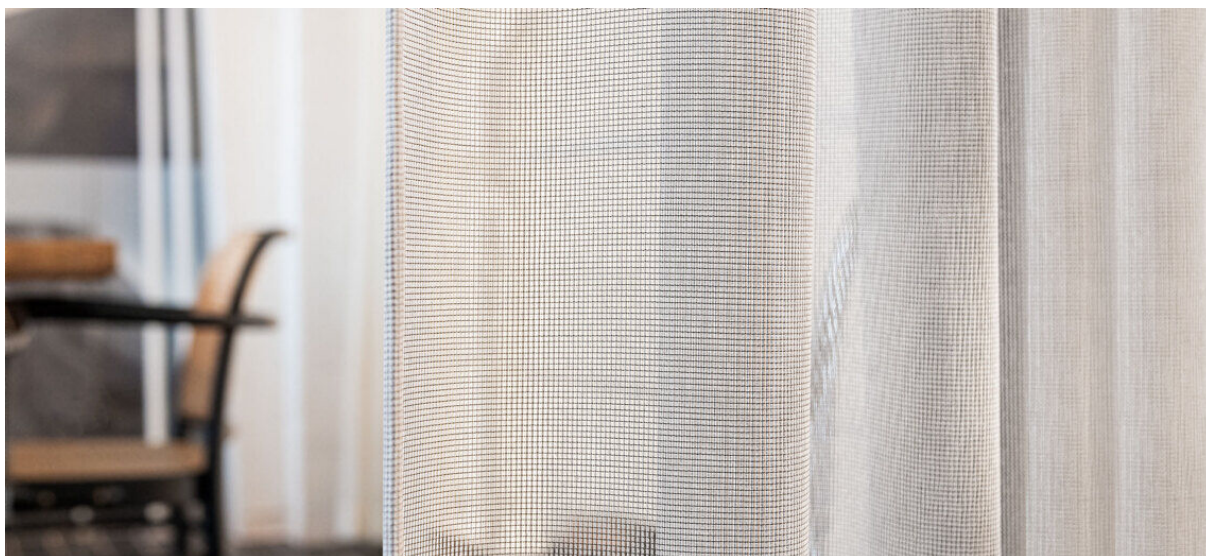

# nias

8086.01 - 8086.13

collectie  
**curtain**

omschrijving  
**kamerhoge gordijnstof met een grafisch weefpatroon die voor 78% bestaat uit gerecycled plastic afval**

samenstelling  
**78% recycled polyester FR / 22% polyester FR**

breedte  
**± 315 cm, ± 124 inches**

gewicht  
**± 375 gr/m<sup>1</sup>, ± 12 oz/yd<sup>1</sup> fabrics**

visueel & thermisch comfort  
**EN 410/EN 14501**

brandwerendheid  
**EN 13773, class 1**  
**NF P 92 / 503 - 507, M1**  
**DIN 4102, B1**  
**UNI VF 8456-8457, classe 1**  
**NFPA 701**  
**CAN/ULC S109**