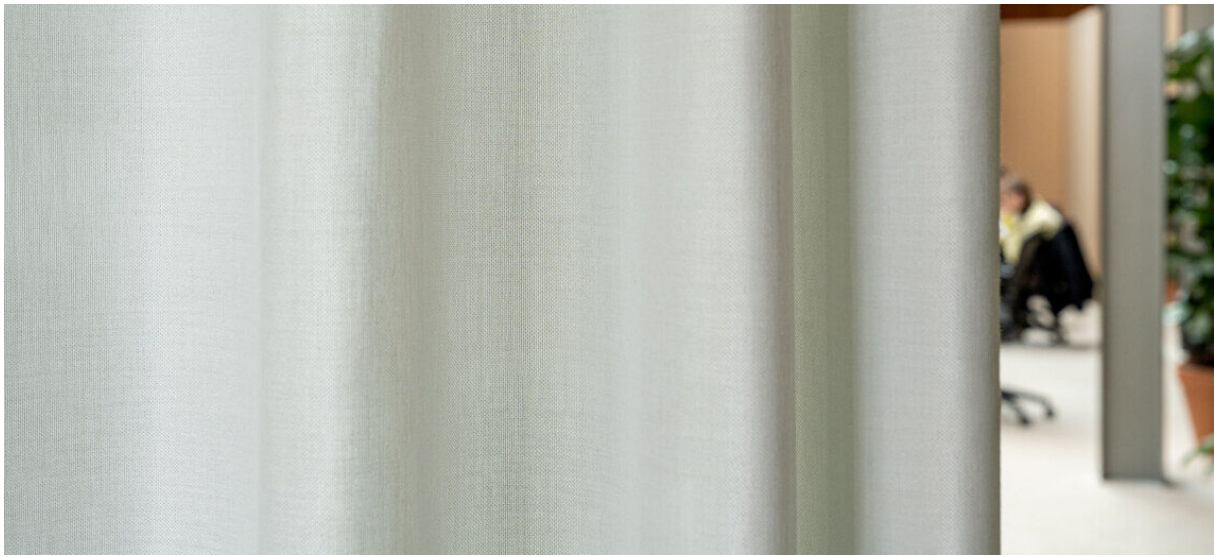

elara

8089.01 - 8089.09

binder
curtain
sheer/transparent

description
tissu pour rideaux acoustique et
semi-transparent du sol au plafond, à
l'aspect naturel et au toucher doux, dans des
tons pastel

composition
100% polyester FR

largeur
± 302 cm, ± 119 inches

poids
± 338 gr/m¹, ± 11 oz/yd¹ fabrics

absorption acoustique
ISO 354
alphaw 0.50 (pleated)
ASTM C423
nrc 0.50

confort visuel & thermique
EN 410/EN 14501

non feu
EN 13773, class 1
BS 5867 - 2, type C
NF P 92 / 503 - 507, M1
DIN 4102, B1
UNI VF 8456 - 8457, classe 1
IMO 2010 FTP part 7
NFPA 701
CAN/ULC S109