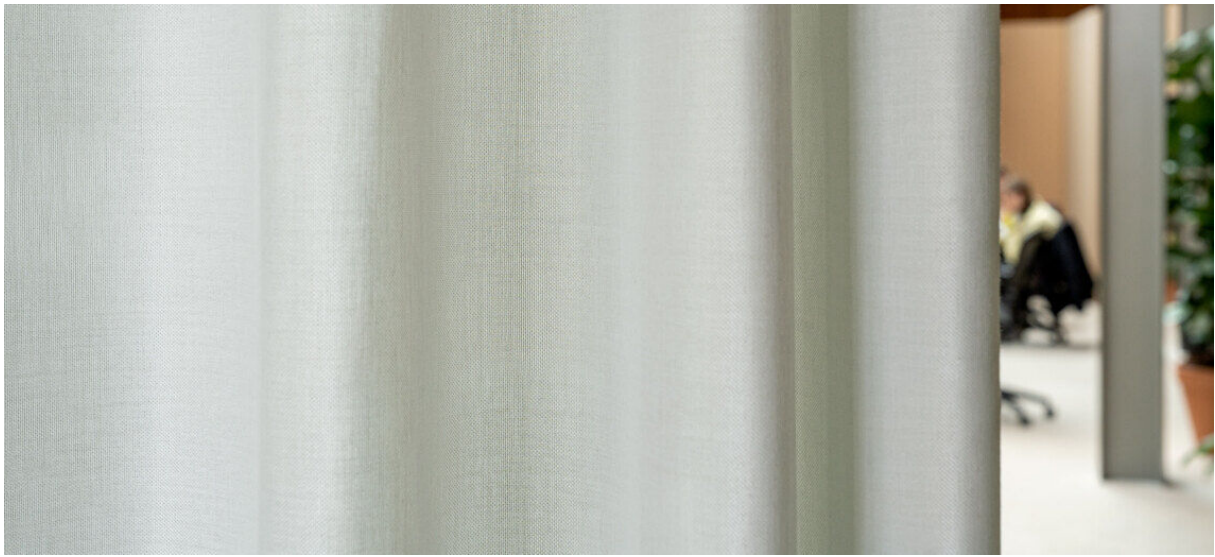

elara

8089.01 - 8089.09

binder

curtain

sheer/transparent

描述

自然外观柔和色调的宽幅无缝半透明吸音窗帘

组成

100% polyester FR

宽度

± 302 cm, ± 119 inches

重量

± 338 gr/m², ± 11 oz/yd² fabrics

吸声系数

ISO 354

alpha_w 0,50 (pleated)