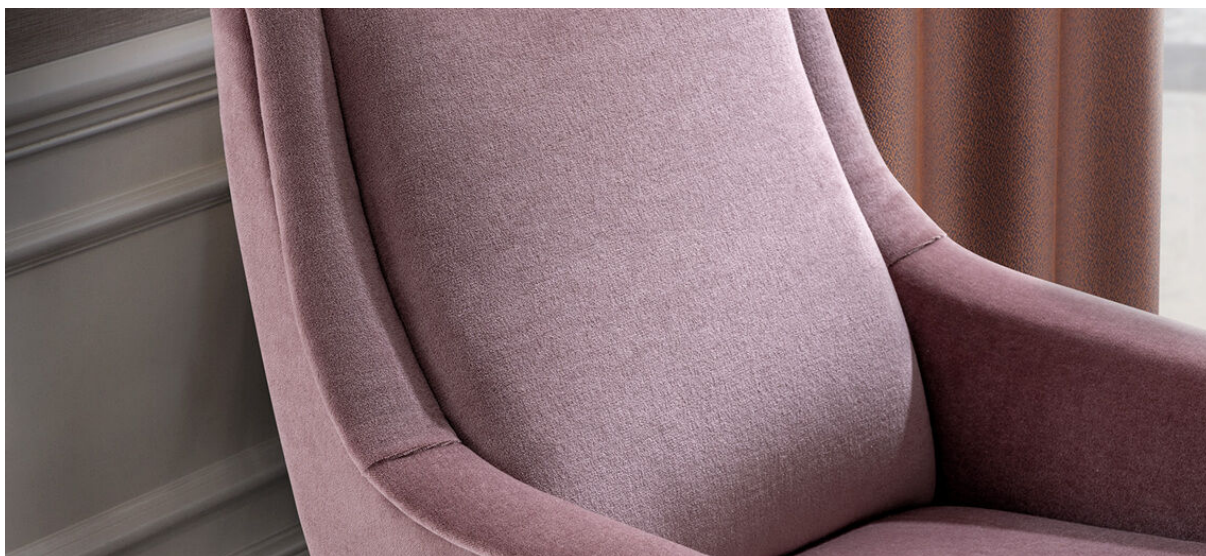

ariana

7061.01 - 7061.35

binder

upholstery

opis

jednobarwny, moherowy welur obiciowy o ułożonym włosiu

skład

100% moher (nośnik: bawełna)