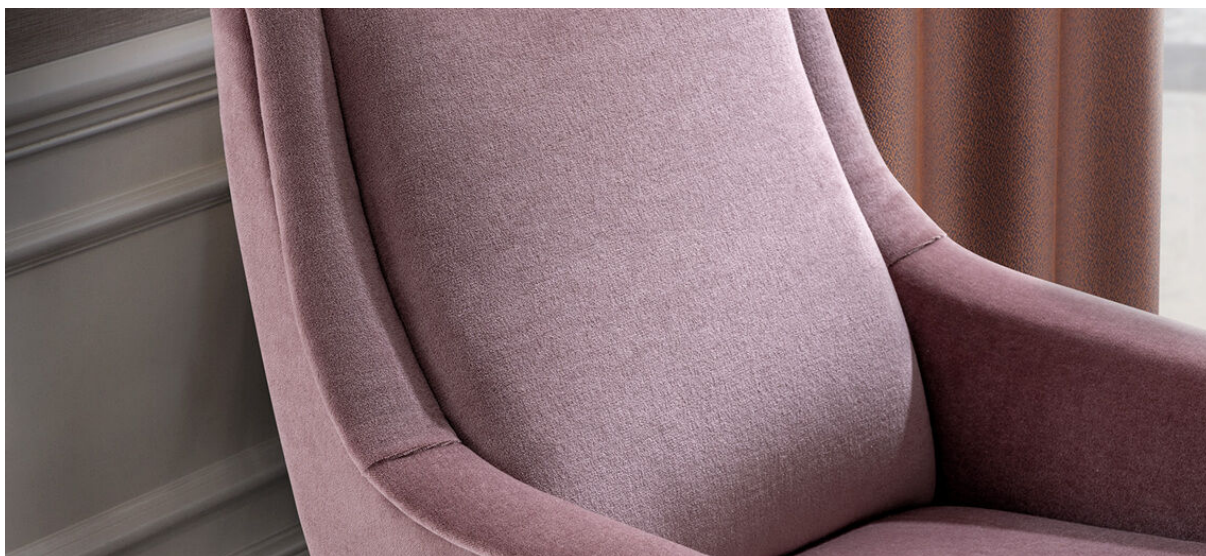

ariana

7061.01 - 7061.35

binder

upholstery

descrição

veludo mohair liso com pelo plano para revestimento de móveis

composição

100% angorá (base: algodão)