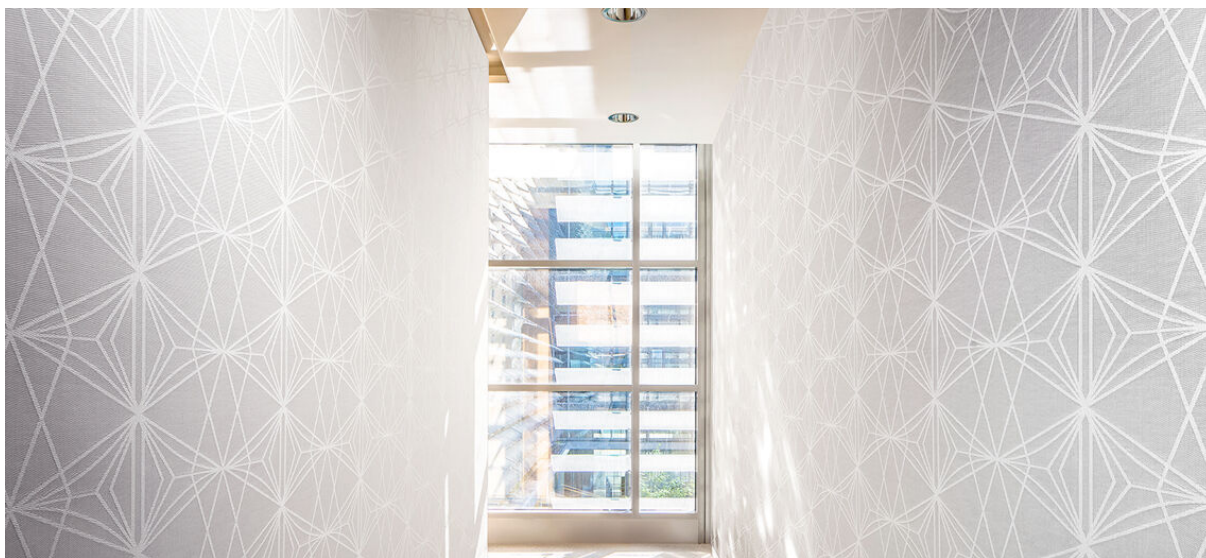

# kaleidoscope

2542.01 - 2542.08

collectie

**wallcovering  
textile  
xorel**

omschrijving

**groot grafisch motief opgebouwd uit stevige  
lijnen**

samenstelling

**100% ifr xorel® (polyethyleen) on x-protect  
wall™ (paper backing)**

breedte

**± 132 cm, ± 52 inches**

gewicht

**± 376 gr/m<sup>2</sup>, ± 16 oz/yd<sup>1</sup>**

rapport

**hoogte: 36.2 cm, 14.2 inches**

**breedte: 33.7 cm, 13.2 inches**

brandwerendheid