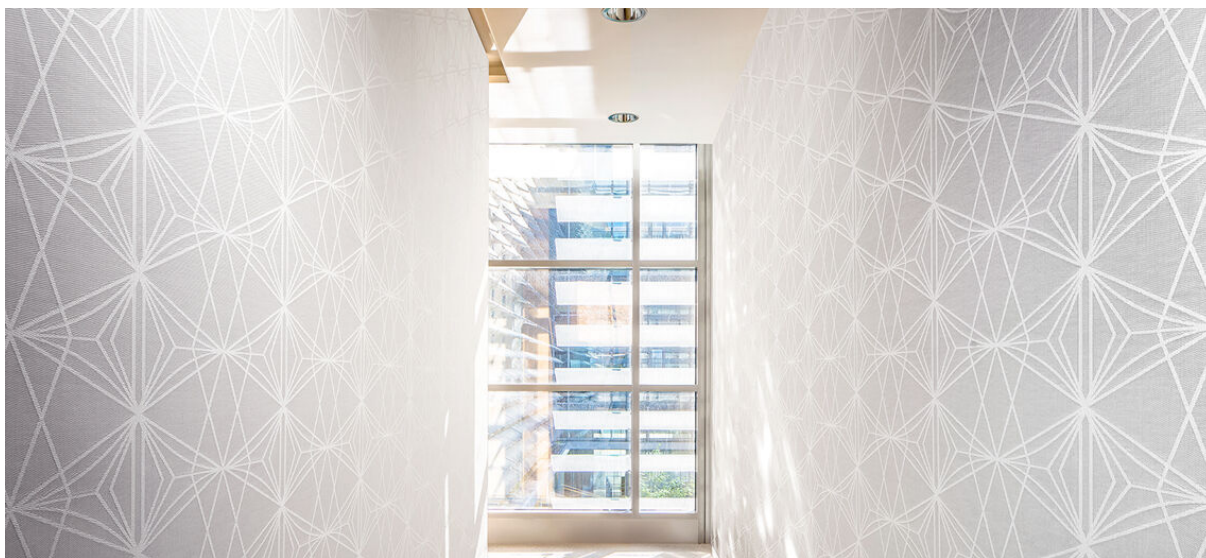

kaleidoscope

2542.01 - 2542.08

coleção

**wallcovering
textile
xorel**

descrição

**motivo gráfico grande composto por linhas
sólidas**

composição

**100% ifr xorel® (polietileno) em x-protect
wall™ (suporte de papel)**

largura

± 132 cm, ± 52 inches

gramagem

± 376 gr/m², ± 16 oz/yd¹

repetição do padrão

altura: 36.2 cm, 14.2 inches

largura: 33.7 cm, 13.2 inches

resistência ao fogo