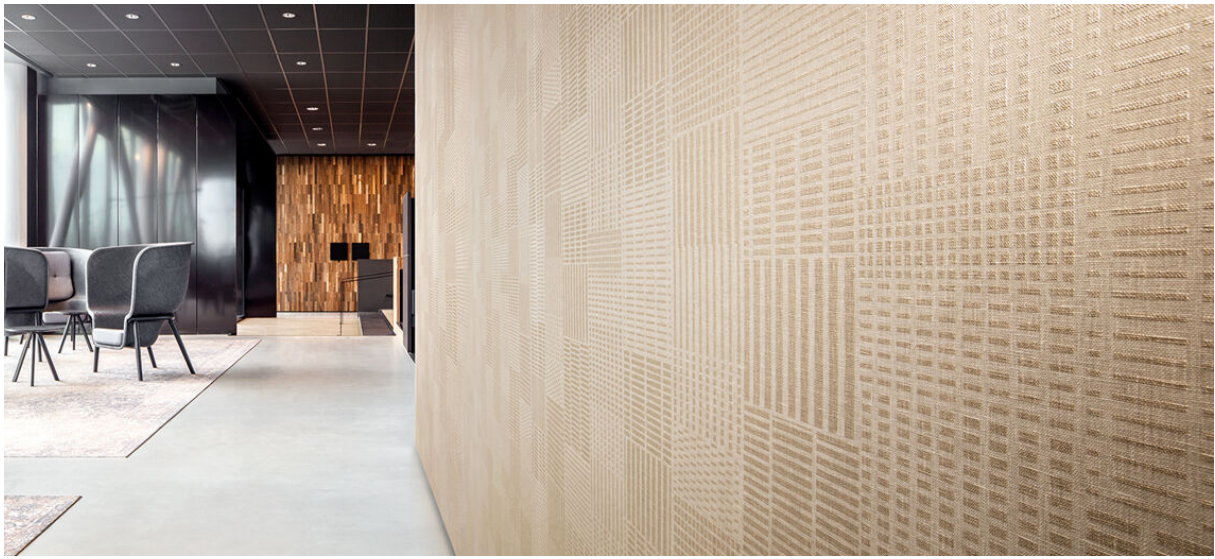

spira

2616.00 - 2616.06

collezione
**wallcovering
textile**

descrizione
**blocchi, righe e piani combinati con un
mosaico grafico**

composizione
100% lino su un supporto in carta

altezza
± 137 cm, ± 54 inches

peso
± 438 gr/m², ± 19 oz/yd¹

rapporto
**altezza: 50 cm, 19.7 inches
larghezza: 68 cm, 26.8 inches**

resistenza al fuoco
**EN 13501, B s2 d0
ASTM E84, A**

permeabilità al vapore acqueo
ISO 15106-3 / EN ISO 12572
Sd value <0,5 m