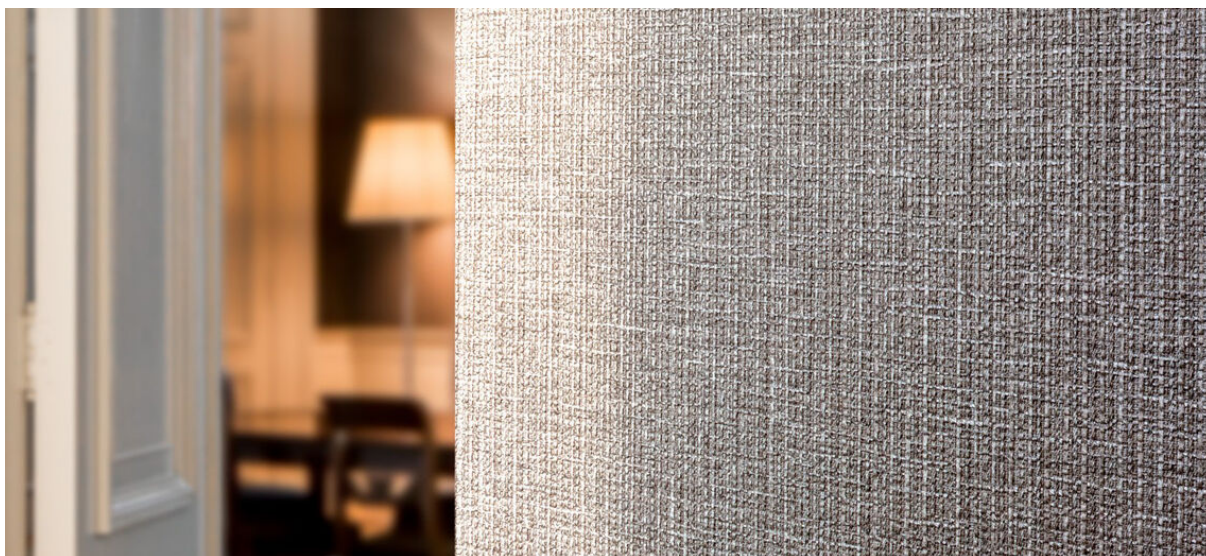

jarvis

1096.01 - 1096.21

colección
**wallcovering
vinyl**

descripción
tejido rico en un tono metálico chic

composición
**capa vinílica estampada con tintas al agua,
sobre soporte de algodón**

ancho
± 130 cm, ± 51 inches