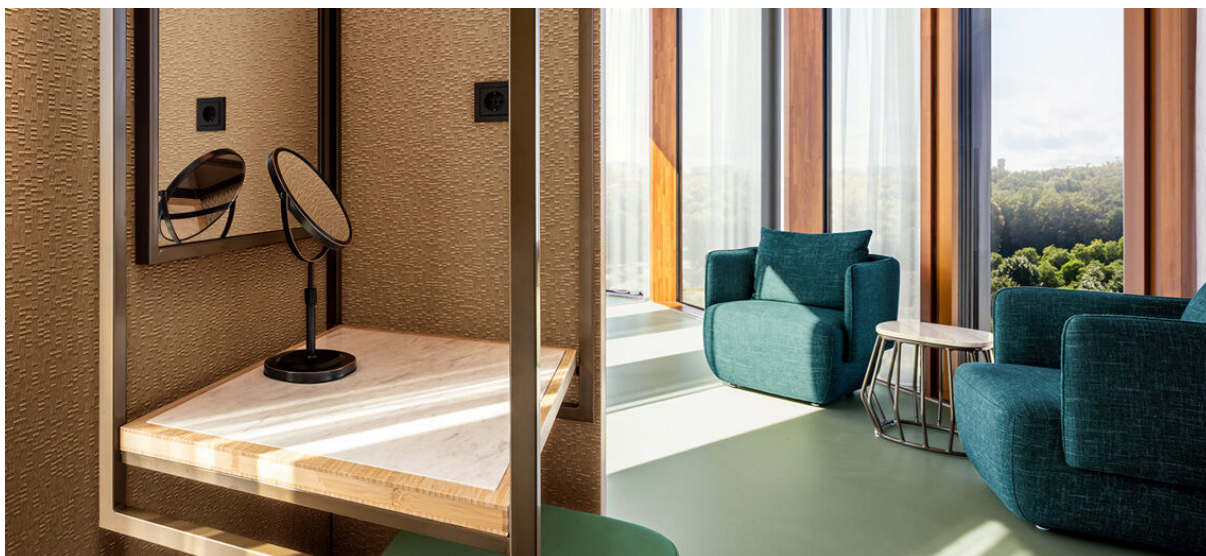

# corvo

1107.01 - 1107.09

collectie  
wallcovering  
vinyl

omschrijving  
**diepe nerf dessin bestaat uit onregelmatig  
golvend verticale stroken met een brushed  
effect in 9 actuele hout tinten**

samenstelling  
**vinyl deklaag bedrukt met inkten op  
waterbasis, katoenen drager**