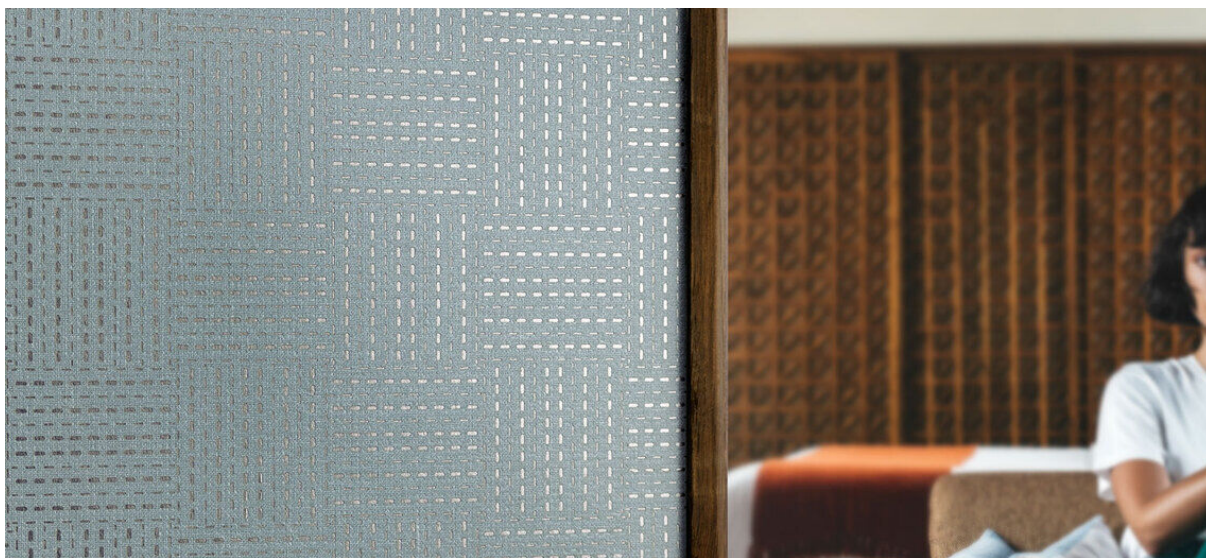

# meshlin

2621.80 – 2621.84

colección  
**wallcovering  
textile**

descripción  
**patrón de cuadros gráficos y metálicos  
con efecto óptico de prespuntos sobre  
superficie de lino**

composición  
**100% lino en soporte de papel**

ancho  
**± 137 cm, ± 54 inches**

peso  
**± 401 gr/m<sup>2</sup>, ± 18 oz/yd<sup>1</sup>**

patrón repetición  
**height: 13.7 cm / 5.4 inches  
width: 13.7 cm / 5.4 inches**

combustión retardada  
**EN 13501, B s1 d0  
ASTM E84, A**