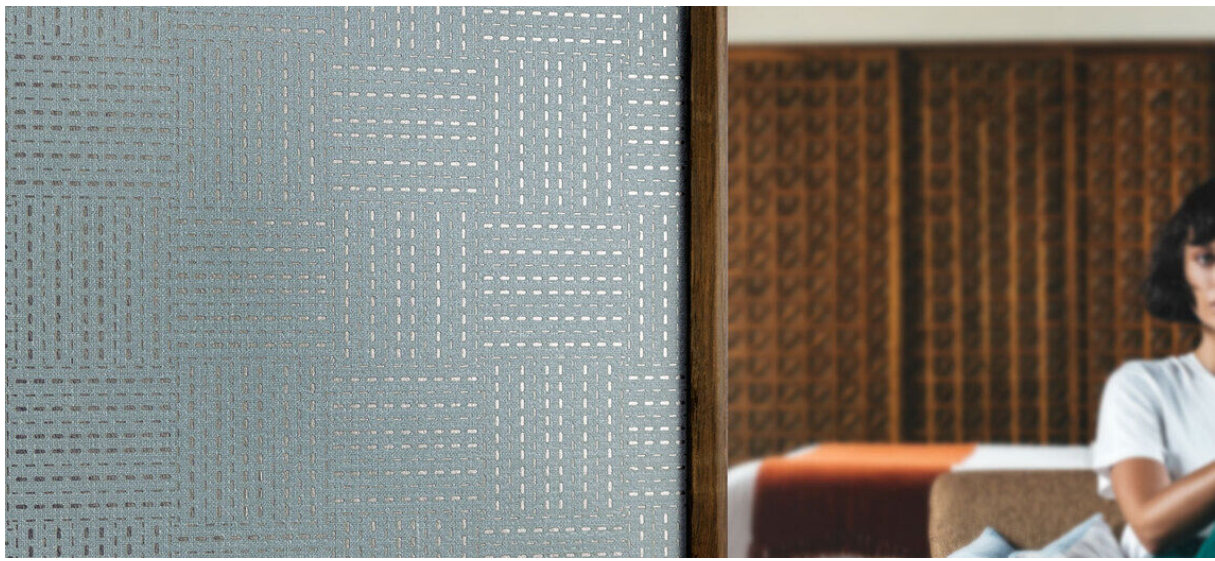

meshlin

2621.80 – 2621.84

collection
wallcovering
textile

description
motif à carreaux, métallique et graphique
avec des effets de coutures sur support en lin

composition
100% lin sur support papier

largeur
± 137 cm, ± 54 inches

poids
± 401 gr/m², ± 18 oz/yd¹

raccord
height: 13.7 cm / 5.4 inches
width: 13.7 cm / 5.4 inches

non feu
EN 13501, B s1 d0
ASTM E84, A

perméabilité à la vapeur d'eau
ISO 15106-3 / EN ISO 12572
Sd value <0,5 m