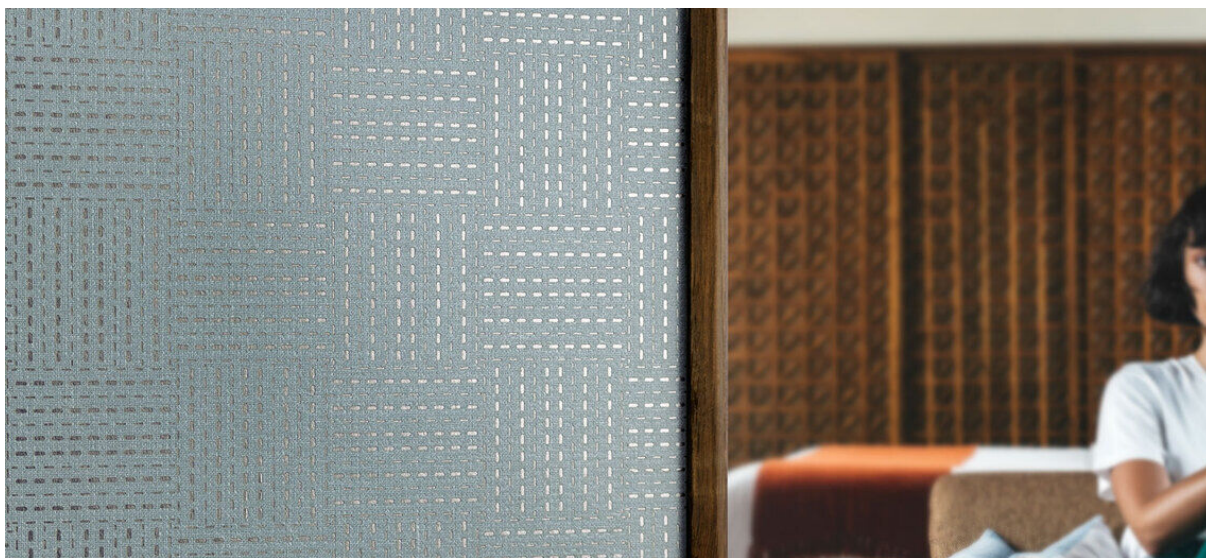

# meshlin

2621.80 – 2621.84

kolekcji  
**wallcovering  
textile**

opis  
**len z metalicznym wzorem w mozaikę z  
widocznym szwem**

skład  
**100% len na nośniku papierowym**

szerokość  
**± 137 cm, ± 54 inches**

gramatura  
**± 401 gr/m<sup>2</sup>, ± 18 oz/yd<sup>1</sup>**

powtórka wzoru  
**height: 13.7 cm / 5.4 inches  
width: 13.7 cm / 5.4 inches**

odporność ogniowa  
**EN 13501, B s1 d0  
ASTM E84, A**

przepuszczalność pary wodnej  
**ISO 15106-3 / EN ISO 12572  
Sd value <0,5 m**