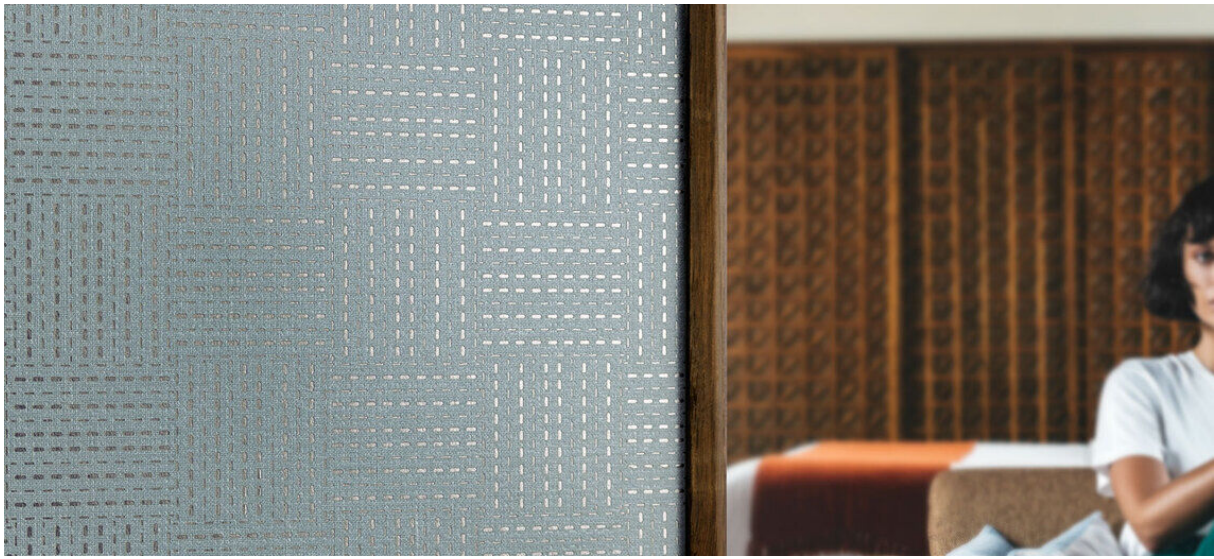

meshlin

2621.80 – 2621.84

系列

wallcovering
textile

描述

带有光学针迹的金属效果方形亚麻墙布

组成

100% 亚麻，纸底

宽度

± 137 cm, ± 54 inches

重量

± 401 gr/m², ± 18 oz/yd¹

花色重复

height: 13,7 cm / 5,4 inches
width: 13,7 cm / 5,4 inches

阻燃

EN 13501, B s1 d0
ASTM E84, A

水蒸气渗透性

ISO 15106-3 / EN ISO 12572
Sd value <0,5 m