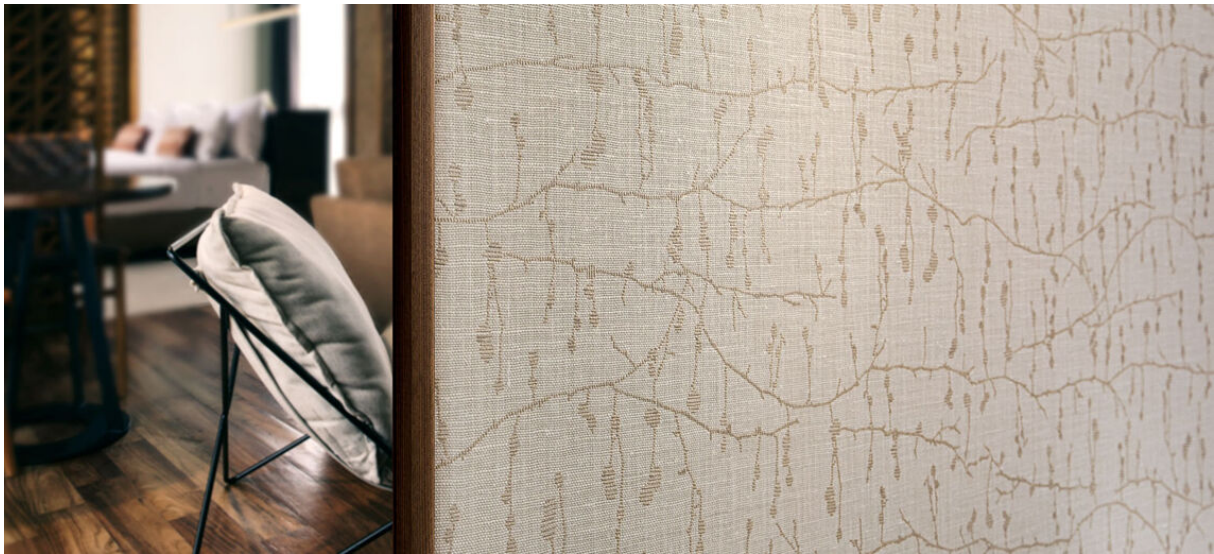

# ivylin

2621.90 – 2621.94

collection  
**wallcovering  
textile**

description  
**dessin de feuilles organiques à lignes  
horizontales, sur support en lin, impression  
métallique 3D**

composition  
**100% lin sur support papier**

largeur  
**± 137 cm, ± 54 inches**

poids  
**± 679 gr/m<sup>2</sup>, ± 30 oz/yd<sup>1</sup>**

raccord  
**height: 64 cm / 25.2 inches  
width: 137 cm / 53.9 inches**

non feu  
**EN 13501, B s1 d0  
ASTM E84, A**