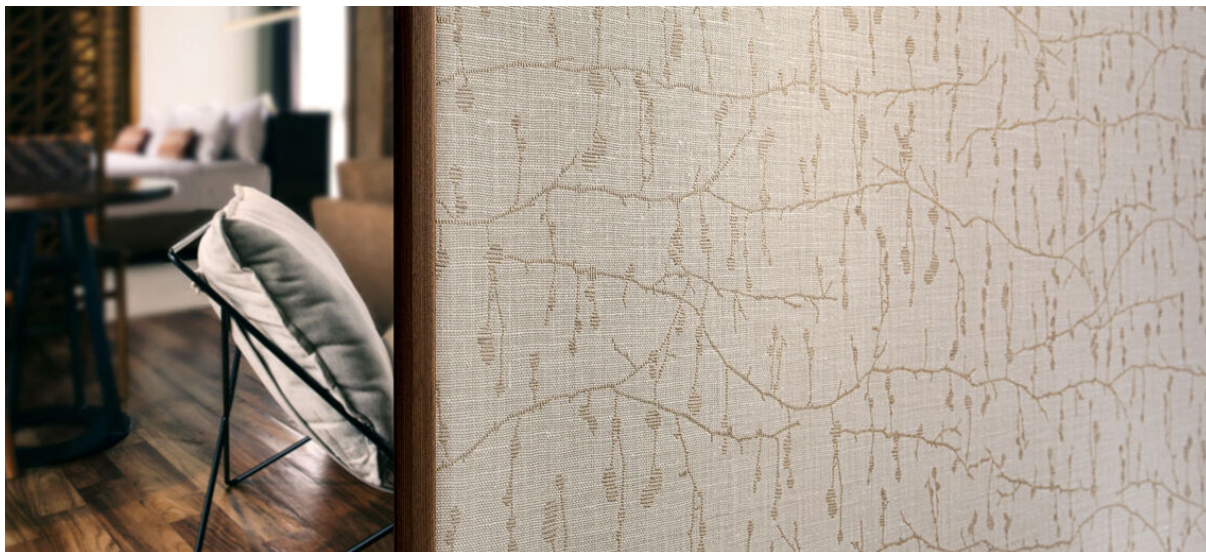

ivylin

2621.90 – 2621.94

kolekcji
**wallcovering
textile**

opis
**organiczny len z z metalicznym nadrukiem
3D**

skład
100% len na nośniku papierowym

szerokość
± 137 cm, ± 54 inches

gramatura
± 679 gr/m², ± 30 oz/yd¹

powtórka wzoru
**height: 64 cm / 25.2 inches
width: 137 cm / 53.9 inches**

odporność ogniowa
**EN 13501, B s1 d0
ASTM E84, A**

przepuszczalność pary wodnej
ISO 15106-3 / EN ISO 12572
Sd value <0,5 m

CE EN 15102