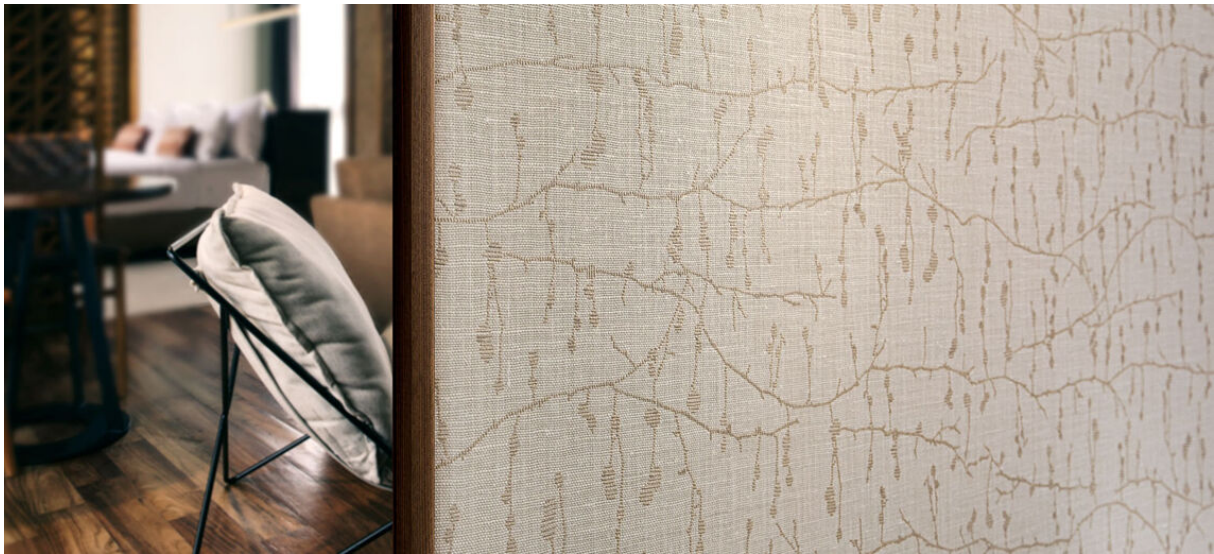

ivylin

2621.90 – 2621.94

coleção
**wallcovering
textile**

descrição
**desenho de folha, orgânico e horizontal,
em substrato de linho metalizado com efeito
3D**

composição
100% linho sobre um suporte em papel

largura
± 137 cm, ± 54 inches

gramagem
± 679 gr/m², ± 30 oz/yd¹

repetição do padrão
**height: 64 cm / 25.2 inches
width: 137 cm / 53.9 inches**

resistência ao fogo
**EN 13501, B s1 d0
ASTM E84, A**

permeabilidade ao vapor de água
**ISO 15106-3 / EN ISO 12572
Sd value <0,5 m**