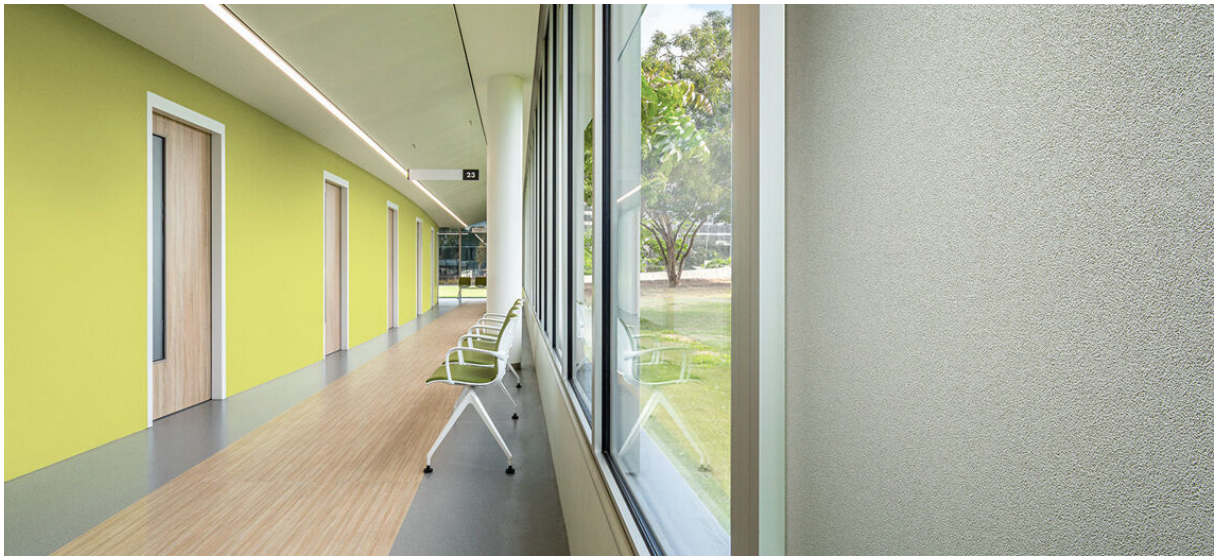

colour choice+protect

1056.001 PRO - 1056.140 PRO

Kollektion

Vescom Protect

Beschreibung

Feine Uni-Struktur in einer Palette, die wohlgemerkt 140 Farben umfasst + Vescom Protect

Zusammensetzung

Vinyl-Deckschicht bedruckt mit Farben auf Wasserbasis, Baumwollträger

Breite

± 130 cm, ± 51 inches

Gewicht

± 480 gr/m², ± 19 oz/yd¹

Brandschutzklasse

EN 13501, B s2 d0

Lichtechtheit

ISO 105-B02