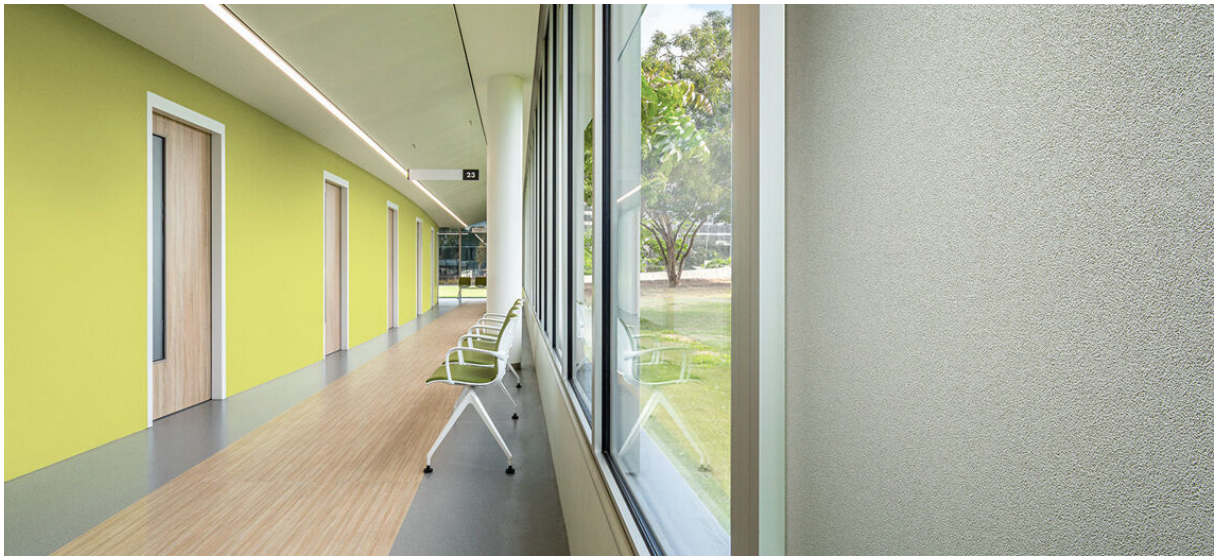

colour choice+protect

1056.001 PRO - 1056.140 PRO

collectie

Vescom Protect

omschrijving

**fijn gestructureerde uni in een maar liefst
140 kleuren tellend kleuren pallet + Vescom
Protect**

samenstelling

**vinyl deklaag bedrukt met inktten op
waterbasis, katoenen drager**

breedte

± 130 cm, ± 51 inches

gewicht

± 480 gr/m², ± 19 oz/yd¹

brandwerendheid

EN 13501, B s2 d0

lichtechtheid

ISO 105-B02