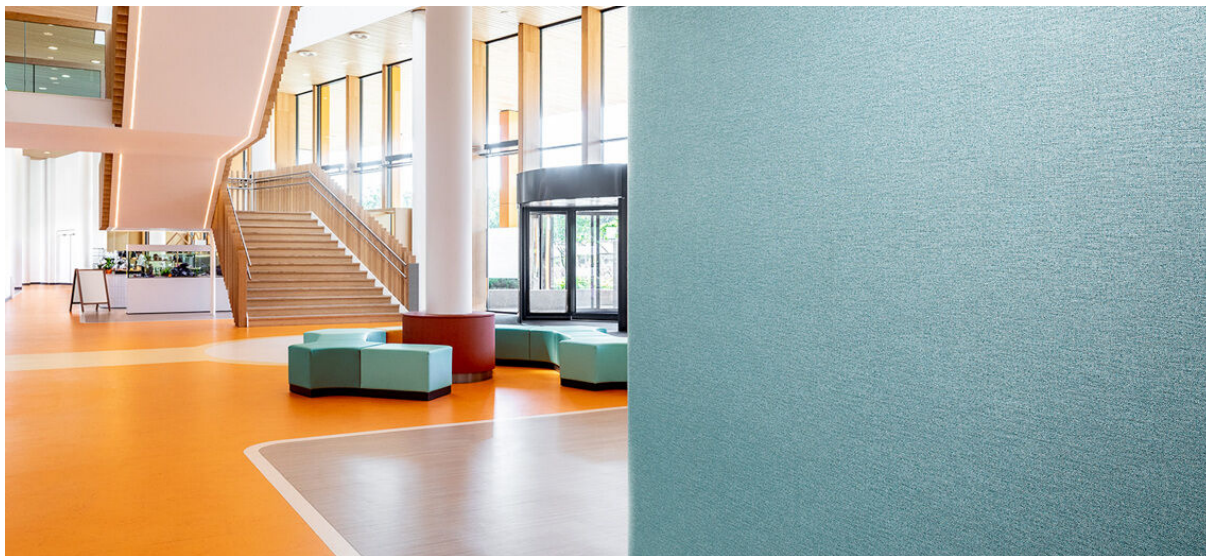

millwood+protect

1077.01 PRO - 1077.29 PRO

coleção

Vescom Protect

descrição

**aparência de linho tricolor irregular +
Vescom Protect**

composição

**camada vinílica estampada com tintas à
base de água e base de algodão**

largura

± 130 cm, ± 51 inches

gramagem

± 370 gr/m², ± 15 oz/yd¹

absorção acústica

ISO 354

alphaw 0.10

resistência ao fogo