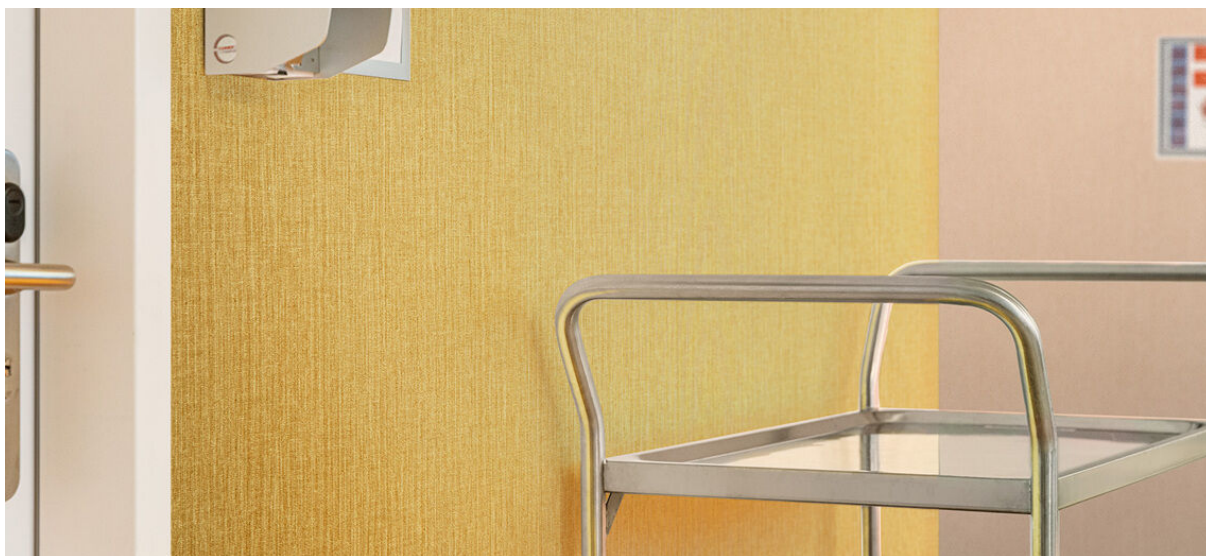

lismore+protect

1097.01 PRO - 1097.30 PRO

kolekcji

Vescom Protect

opis

**subtelny wygląd imitujący lnianą tkaninę +
Vescom Protect**

skład

**warstwa wierzchnia winylu jest
zadrukowana przy użyciu farb na bazie
wody, nośnik bawełniany**

szerokość

± 130 cm, ± 51 inches

gramatura

± 370 gr/m², ± 15 oz/yd¹

współczynnik pochłaniania dźwięku

ISO 354

alphaw 0.10

odporność ogniowa