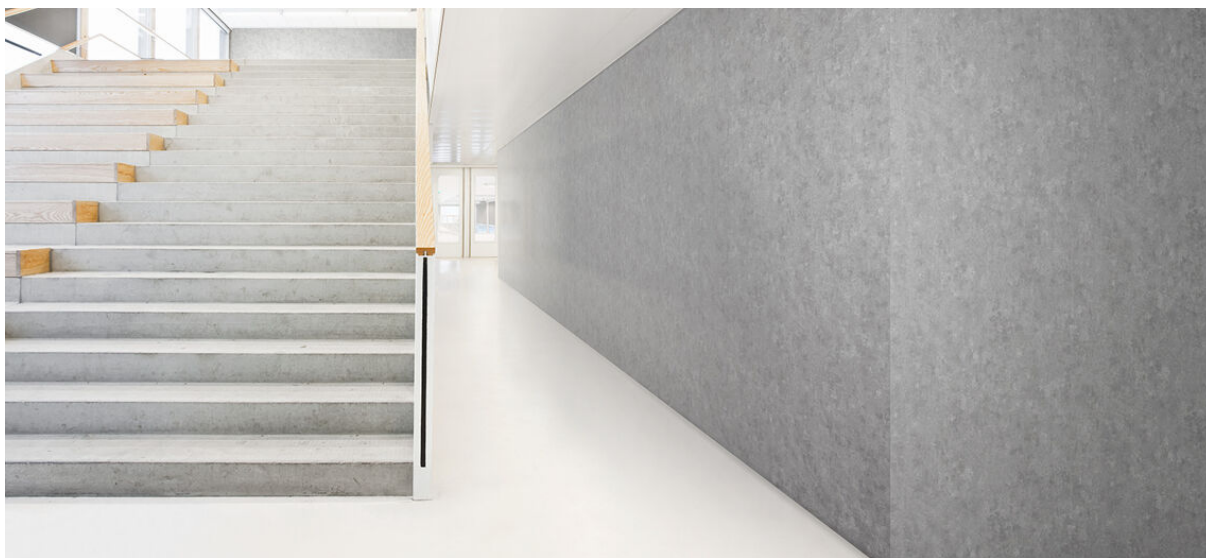

# melvin+protect

1017.01 PRO - 1017.27 PRO

collectie

**Vescom Protect**

omschrijving

**beton-look + Vescom Protect**

samenstelling

**vinyl deklaag bedrukt met inktten op waterbasis, katoenen drager**

breedte

**± 130 cm, ± 51/52 inches**

gewicht

**± 370 gr/m<sup>2</sup>, ± 15 oz/yd<sup>1</sup>**

geluidsabsorptie

**ISO 354**

alphaw 0.10

brandwerendheid