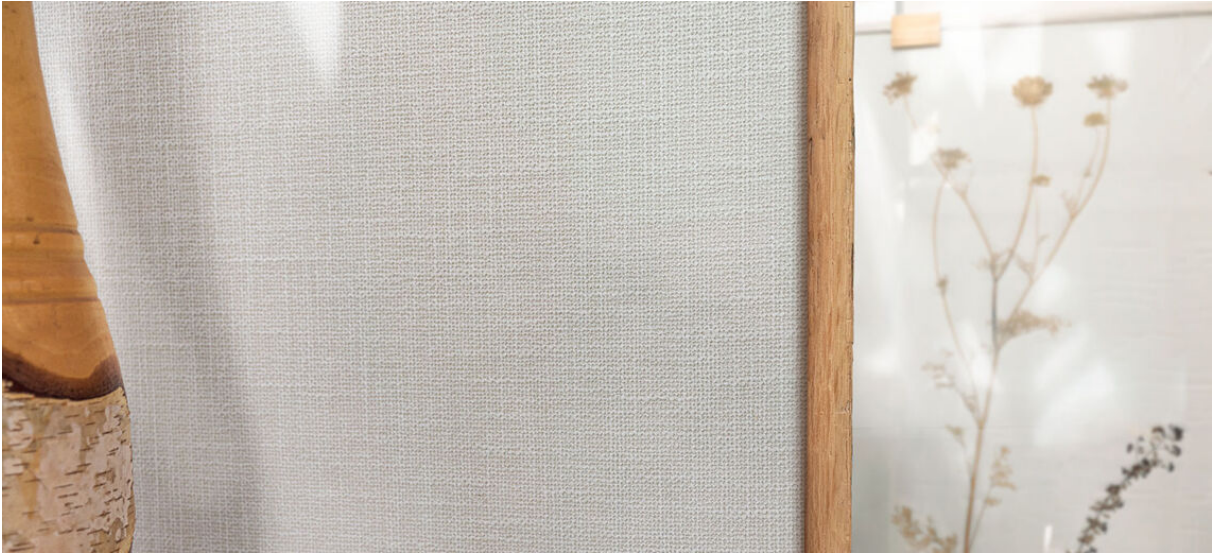

ethnic lino

2620.70 – 2620.74

collezione
**wallcovering
textile**

descrizione
lino tessuto a mano con effetto bouclé

composizione
**52% lino / 38% viscosa / 10% poliestere su
un supporto in carta**

altezza
± 137 cm, ± 54 inches