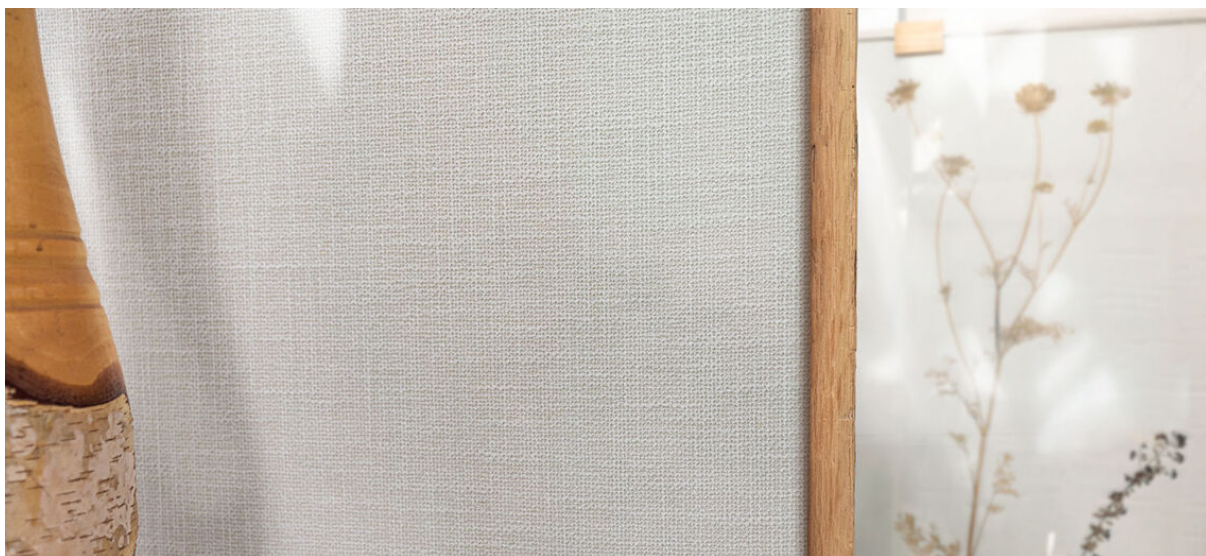

ethnic lino

2620.70 – 2620.74

kolekcji
**wallcovering
textile**

opis
grubo tkany len z efektem bouclé

skład
**52% len / 38% wiskoza / 10% poliester na
nośniku papierowym**

szerokość
± 137 cm, ± 54 inches

gramatura
± 562 gr/m², ± 25 oz/yd¹