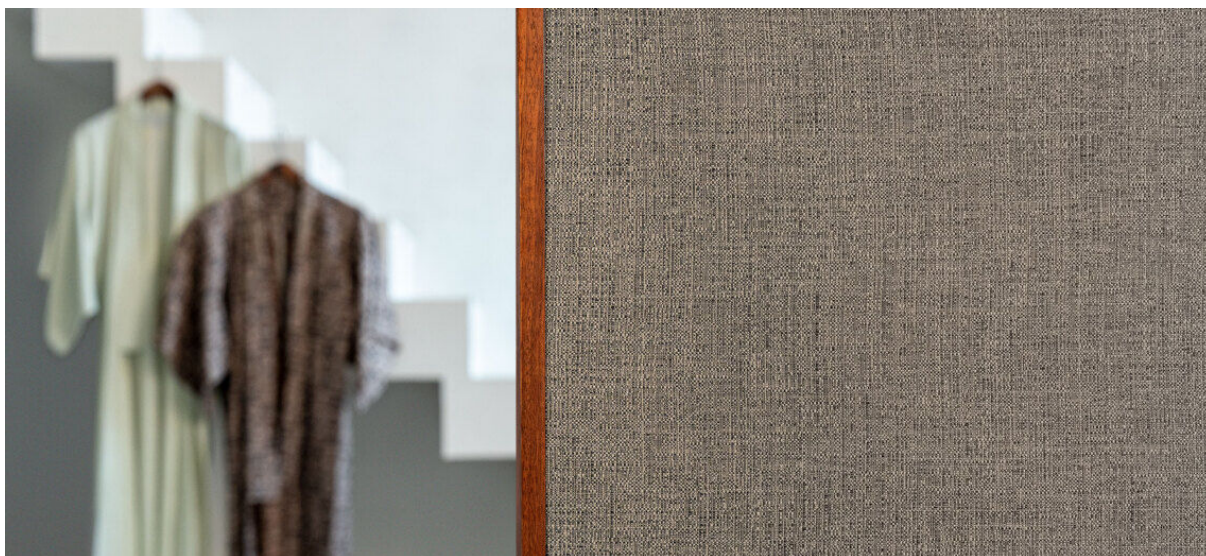

# ladon

2101.01 – 2101.09

collection  
**wallcovering  
textile**

description  
**revêtement mural en polyester FR tissé  
d'inspiration lin avec une structure non  
directionnelle, irrégulière et artisanale  
dans des tons neutres et doux**

composition  
**100% polyester FR on a non-woven backing**

largeur  
**± 134 cm, ± 53 inches**

poids  
**± 310 gr/m<sup>2</sup>, ± 13 oz/yd<sup>1</sup>**

non feu  
**EN 13501, B s1 d0  
ASTM E84, class A**