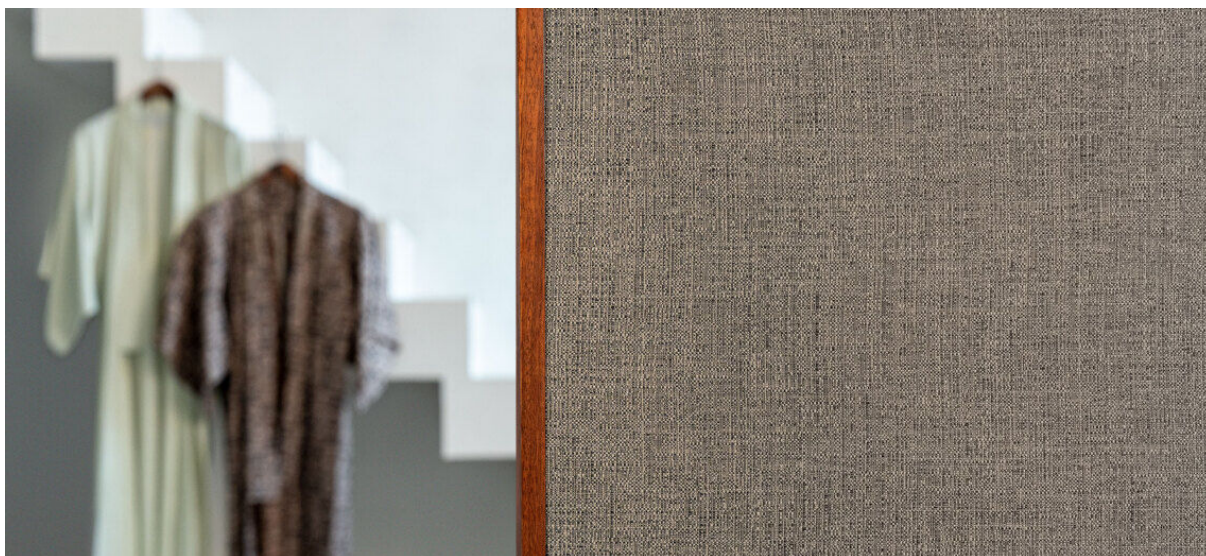

ladon

2101.01 – 2101.09

collezione
**wallcovering
textile**

descrizione
**rivestimento murale in poliestere FR ispirato
al lino e alle trame Jacquard. Toni neutri
mélange**

composizione
100% polyester FR on a non-woven backing

altezza
± 134 cm, ± 53 inches

peso
± 310 gr/m², ± 13 oz/yd¹

resistenza al fuoco
**EN 13501, B s1 d0
ASTM E84, class A**

resistenza alla luce
**ISO 105-B02
7-8 (scale 1-8)
AATCC 16.3: 40 hours
5 (scale 1-5)**