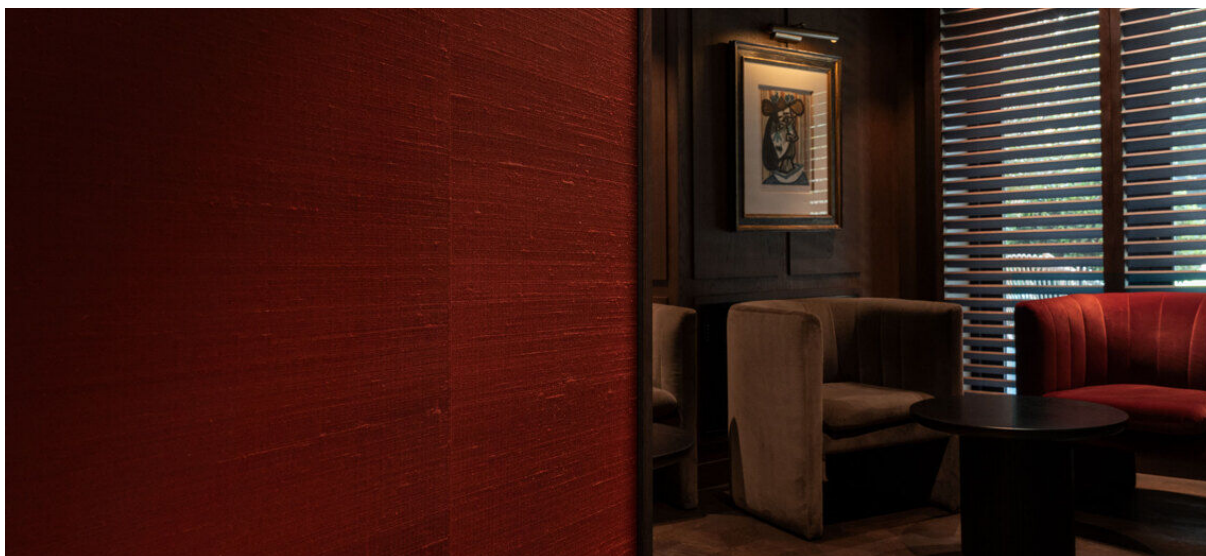

ganzu

2104.01 – 2104.16

kolekcji
wallcovering
textile

opis
okleina ścienna wykonana w 100% z
czystego jedwabiu o luksusowym, miękkim
połysku z efektem nieregularnego
poziomego splotu, w bogatych i eleganckich
kolorach