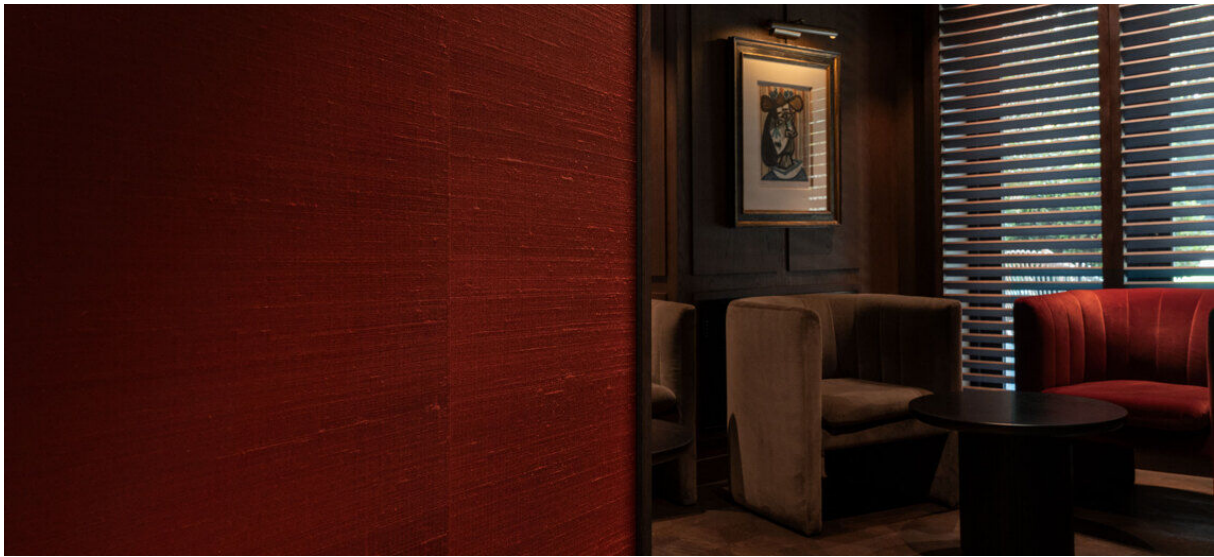

# ganzu

2104.01 – 2104.16

coleção  
wallcovering  
textile

descrição  
revestimento mural 100% seda refinada com um brilho suave e luxuoso e um efeito de trama horizontal irregular em cores ricas e elegantes

composição  
100% silk on a non-woven backing

largura  
± 130 cm, ± 51 inches

gramagem  
± 200 gr/m<sup>2</sup>, ± 8 oz/yd<sup>1</sup>

resistência ao fogo  
EN 13501, B s1 d0  
IMO 2010 FTP part 2 – 5  
ASTM E84, class A