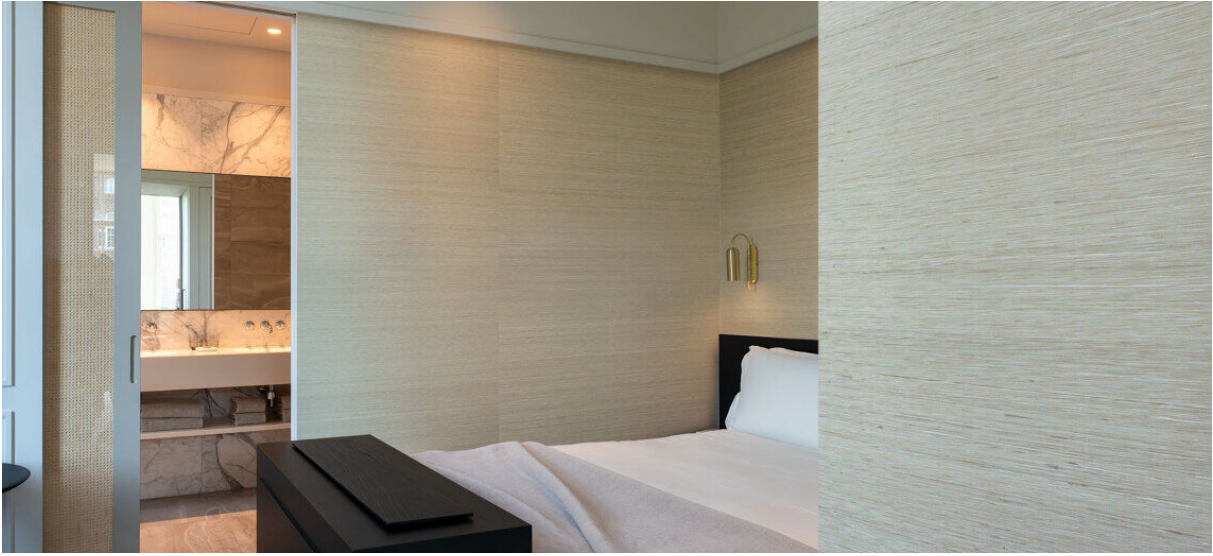

sinkiang

2105.01 – 2105.09

colección
**wallcovering
textile**

descripción
**revestimiento mural de 100 % seda rugosa
con un aspecto mate bitonal irregular y
artesanal al usar un hilo flameado
horizontal**

composición
100% silk on a non-woven backing

ancho
± 130 cm, ± 51 inches

peso
± 230 gr/m², ± 10 oz/yd¹

combustión retardada
**EN 13501, B s1 d0
IMO 2010 FTP part 2 – 5
ASTM E84, class A**

insensibilidad a la luz
**ISO 105-B02
6 (scale 1–8)
AATCC 16.3: 40 hours
4.5 (scale 1–5)**