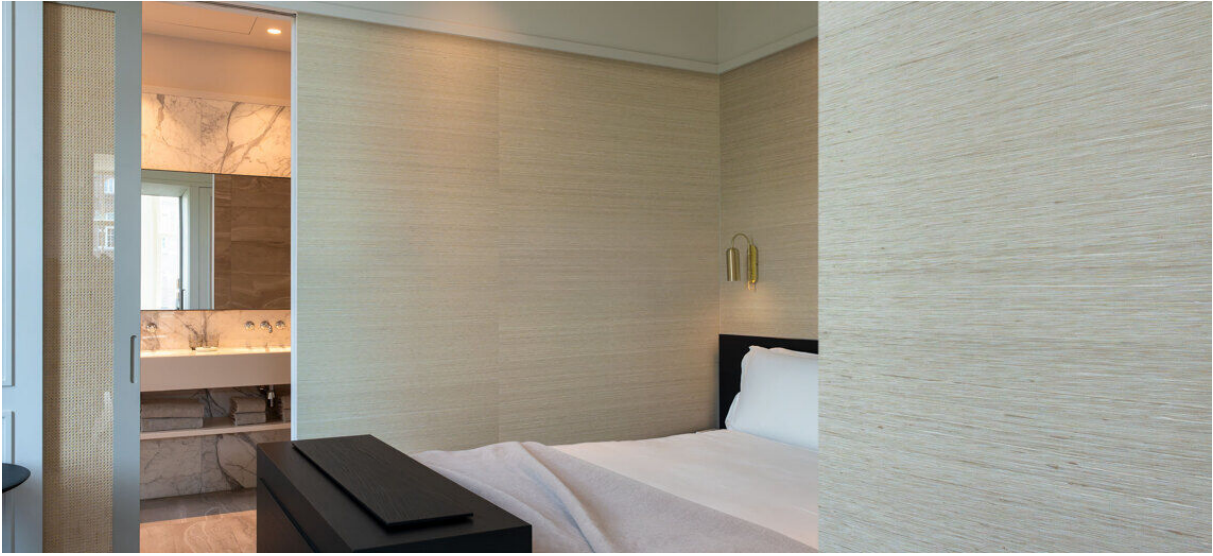

sinkiang

2105.01 – 2105.09

collezione
**wallcovering
textile**

descrizione
**rivestimento murale in 100% seta, aspetto
opaco e fiammatura orizzontale con tonalità
irregolari**

composizione
100% silk on a non-woven backing

altezza
± 130 cm, ± 51 inches

peso
± 230 gr/m², ± 10 oz/yd¹

resistenza al fuoco
**EN 13501, B s1 d0
IMO 2010 FTP part 2 – 5
ASTM E84, class A**

resistenza alla luce
ISO 105-B02
6 (scale 1–8)
AATCC 16.3: 40 hours
4.5 (scale 1–5)