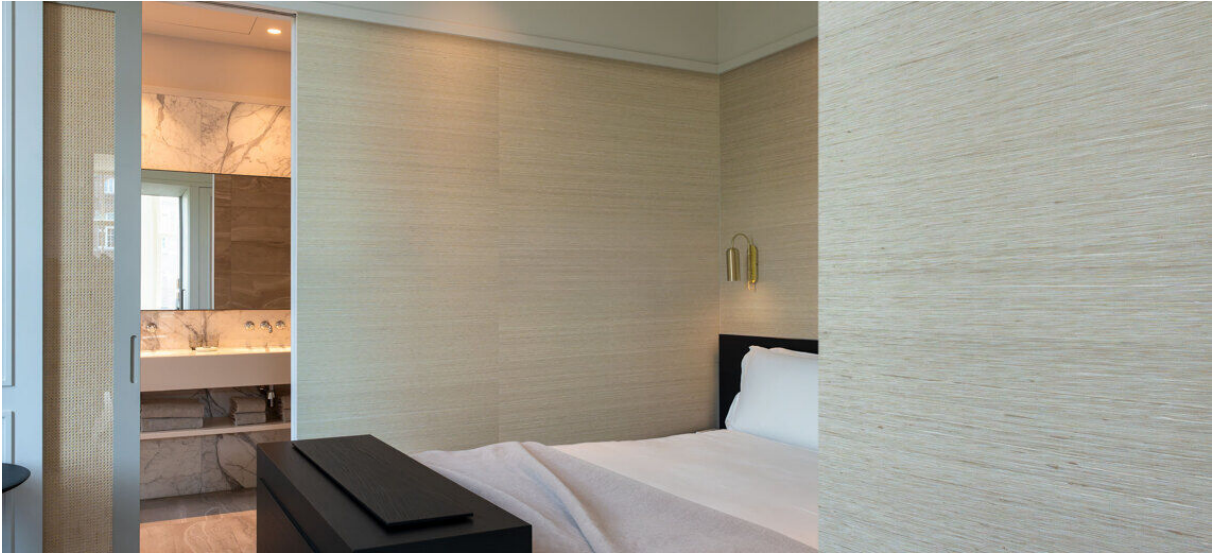

sinkiang

2105.01 – 2105.09

coleção
wallcovering
textile

descrição
revestimento mural 100% seda crua, com um aspeto mate bicolor irregular e artesanal, graças à utilização de um fio horizontal

composição
100% silk on a non-woven backing

largura
± 130 cm, ± 51 inches

gramagem
± 230 gr/m², ± 10 oz/yd¹

resistência ao fogo
EN 13501, B s1 d0
IMO 2010 FTP part 2 – 5
ASTM E84, class A

resistência à luz
ISO 105-B02
6 (scale 1–8)
AATCC 16.3: 40 hours
4.5 (scale 1–5)