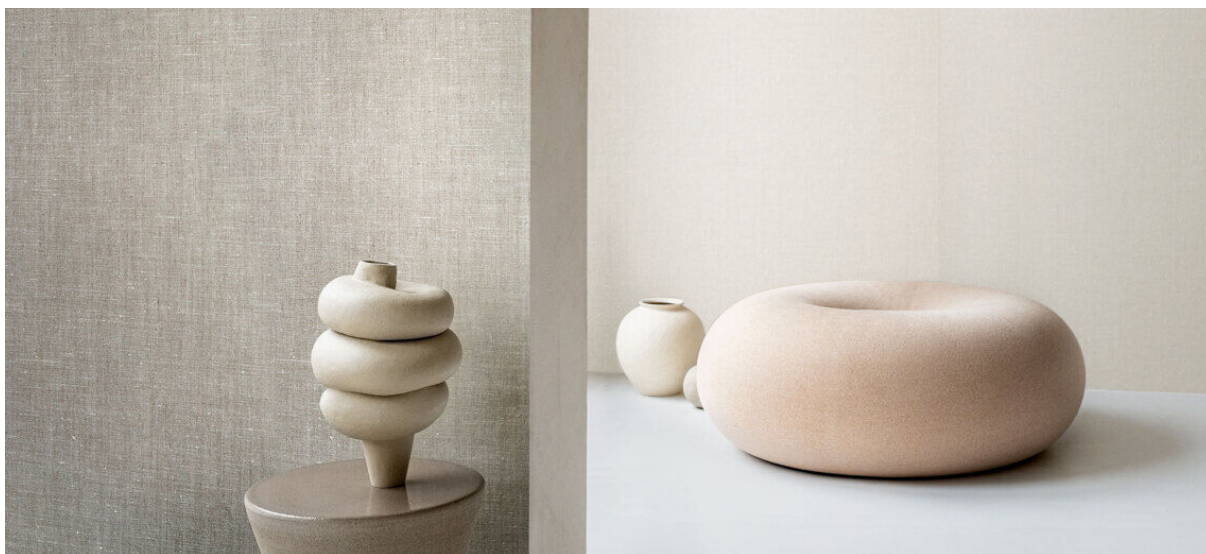

# linosa

2106.01 – 2106.09

collection  
**wallcovering  
textile**

description  
**revêtement mural en lin biosourcé en  
tissage grossier et fin de différentes  
dimensions dans des tons neutres**

composition  
**100% linen on a paper backing**

largeur  
**± 137 cm, ± 54 inches**

poids  
**± 500 gr/m<sup>2</sup>, ± 22 oz/yd<sup>1</sup>**

non feu  
**EN 13501, B s1 d0  
ASTM E84, class A**

solidité lumière  
**ISO 105-B02  
7-8 (scale 1-8)  
AATCC 16.3: 40 hours  
5 (scale 1-5)**