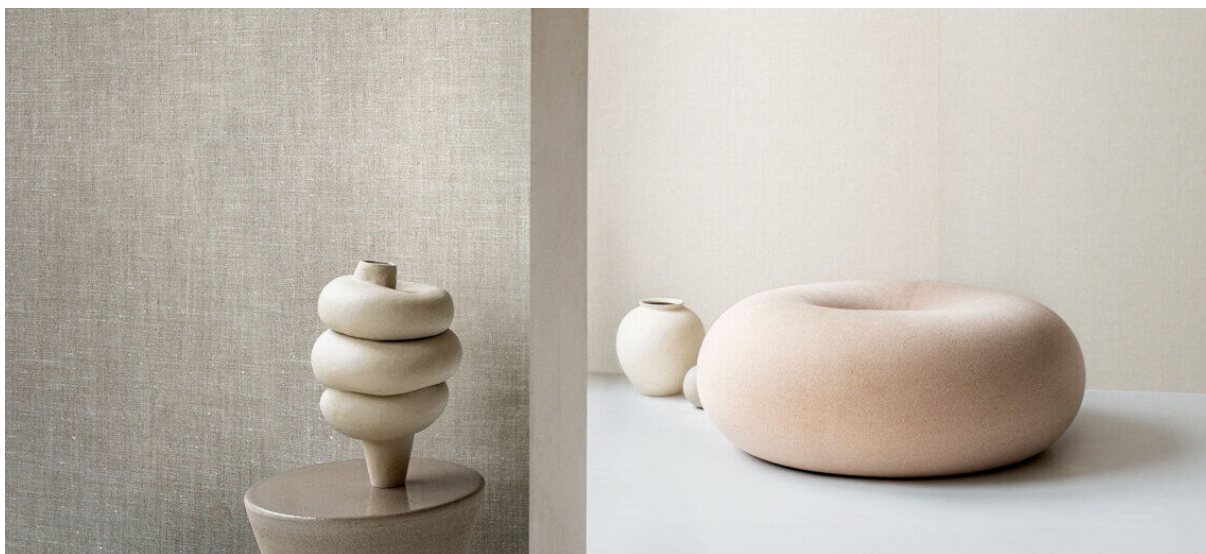

linosa

2106.01 – 2106.09

collezione
**wallcovering
textile**

descrizione
**rivestimento murale in 100% lino di
provenienza biologica, con strutture grezze o
più fini di differenti dimensioni. Toni neutri
naturali**

composizione
100% linen on a paper backing

altezza
± 137 cm, ± 54 inches

peso
± 500 gr/m², ± 22 oz/yd¹

resistenza al fuoco
**EN 13501, B s1 d0
ASTM E84, class A**

resistenza alla luce
**ISO 105-B02
7-8 (scale 1-8)
AATCC 16.3: 40 hours
5 (scale 1-5)**