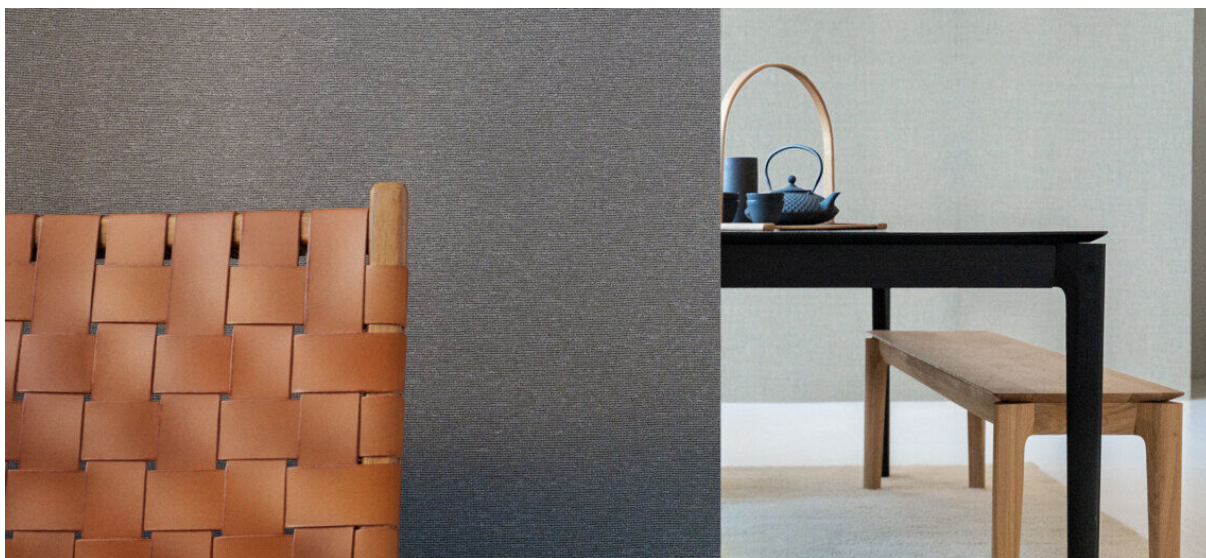

рила

2107.01 – 2107.09

collezione
**wallcovering
textile**

descrizione

**rivestimento murale sostenibile in 100%
poliestere FR, con il 59% di contenuto
riciclato. Effetto mélange orizzontale e
irregolare**

composizione

**59% recycled polyester FR / 41% polyester
FR on a non-woven backing**

altezza

± 134 cm, ± 53 inches

peso

± 269 gr/m², ± 12 oz/yd¹

resistenza al fuoco

**EN 13501, B s1 d0
ASTM E84, class A**