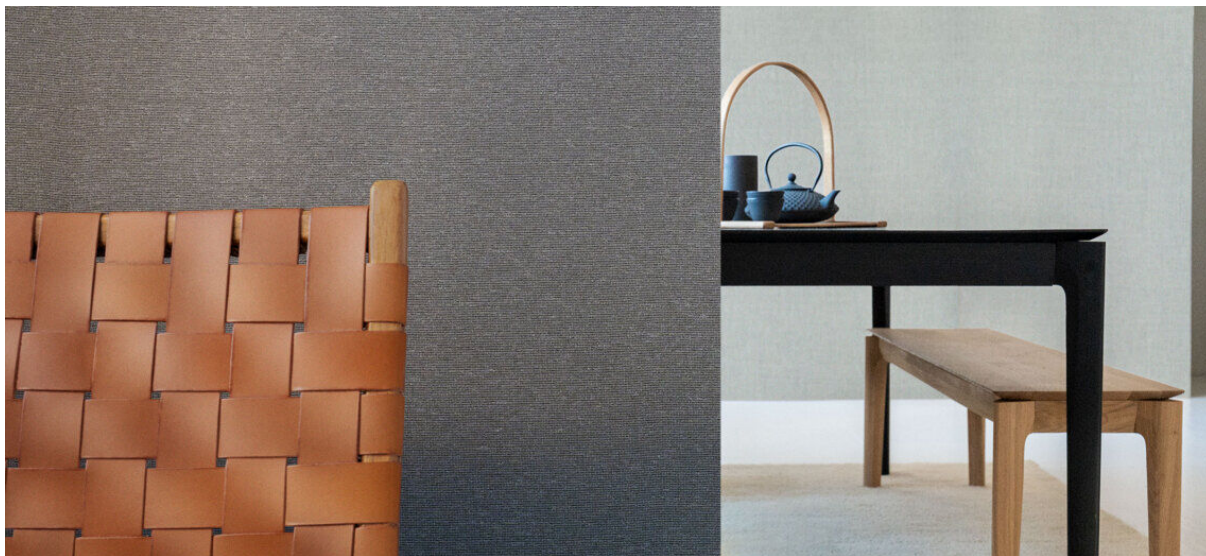

# рила

2107.01 – 2107.09

collectie  
**wallcovering**  
**textile**

omschrijving

**duurzame polyester FR wandbekleding, met 59% gerecycled materiaal, voorzien van een grafisch raster en een horizontaal, onregelmatig gemêleerd gareffect**

samenstelling

**59% recycled polyester FR / 41% polyester FR op een non-woven drager**

breedte

**± 134 cm, ± 53 inches**

gewicht

**± 269 gr/m<sup>2</sup>, ± 12 oz/yd<sup>1</sup>**

brandwerendheid

**EN 13501, B s1 d0**