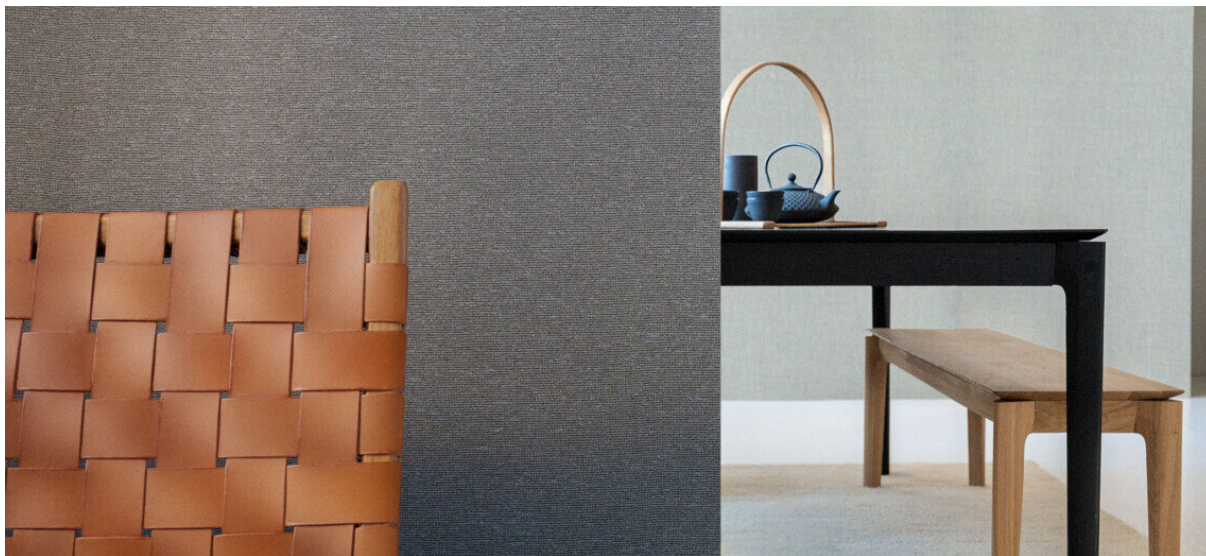

# рила

2107.01 – 2107.09

coleção  
**wallcovering  
textile**

descrição

**revestimento mural FR em poliéster sustentável, incluindo 59% de conteúdo reciclado pós-consumo, com uma grade gráfica e um efeito de fio mélange horizontal e irregular**

composição

**59% recycled polyester FR / 41% polyester FR on a non-woven backing**

largura

**± 134 cm, ± 53 inches**

gramagem

**± 269 gr/m<sup>2</sup>, ± 12 oz/yd<sup>1</sup>**

resistência ao fogo

**EN 13501, B s1 d0**