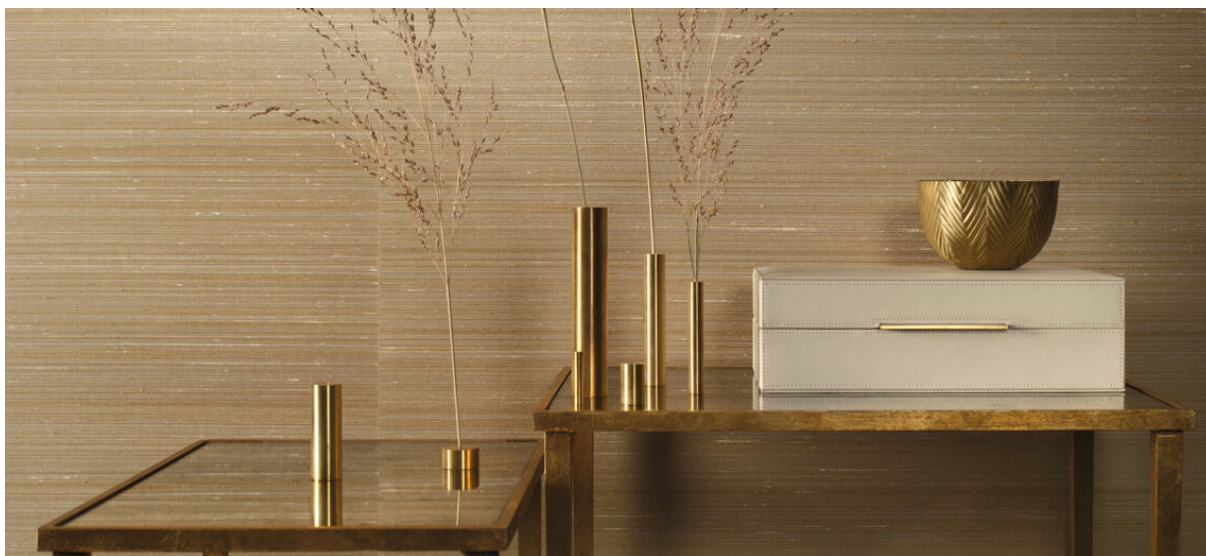

# ilesha

2624.10 – 2624.17

collezione  
**wallcovering  
textile**

descrizione  
**rivestimento mélange in seta opaco e  
bicolore; la fiammatura orizzontale del filato  
crea un effetto irregolare e artigianale**

composizione  
**85% silk / 15% recycled polyester on a  
paper backing**

altezza  
**± 110 cm, ± 43 inches**

peso  
**± 230 gr/m<sup>2</sup>, ± 8 oz/yd<sup>1</sup>**

resistenza al fuoco  
**EN 13501, B s1 d0  
ASTM E84, class A**